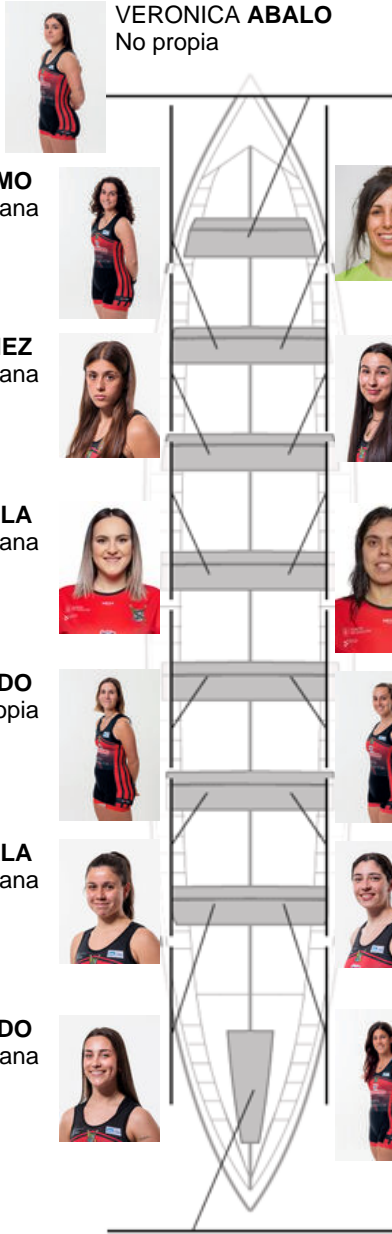

	Club	Tiempo	A favor	%	Puntos
4	CR CABO DA CRUZ	12:06,46	00:27.94	103.99%	1

Entrenador
JAVIER
LAGO MUÑIZ

Delegado/a
MANUELA
PLACES
FUNGUEIRIÑO

Firma y sello

Suplentes

Remera
~~ANTIA DEIRA~~
~~NOELIA RODRIGUEZ~~
Canterana