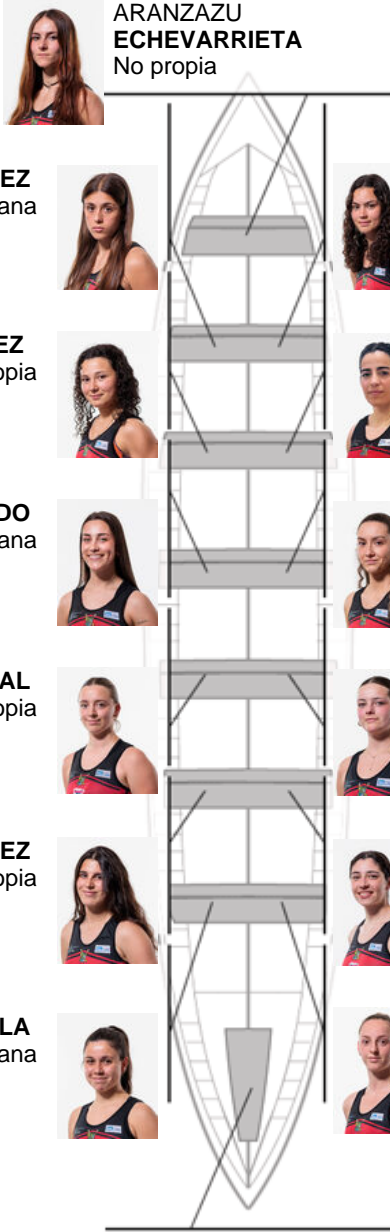

	Club	Tiempo	A favor	%	Puntos
7	CR CABO DA CRUZ	11:50,60	00:38.66	105.75%	2

Entrenador
EUGENIO
PENA MILLAN

Delegado/a
LUIS
PIÑEIRO OLIVEIRA

Firma y sello

Suplentes

Remera
ANABELA
PÁRRIZAS
Canterana

ARANZAZU
ECHEVARRIETA
No propia

AINHOA **SANCHEZ**
Canterana

DUNIA **VILLANUSTRE**
No propia

ALBA **PÉREZ**
No propia

FÁTIMA **BURÉS**
No propia

ZAIRA **TORRADO**
Canterana

LUCIA **SAMPEDRO**
No propia

MARTA **CORRAL**
No propia

LUCÍA **ESPAÑA**
Canterana