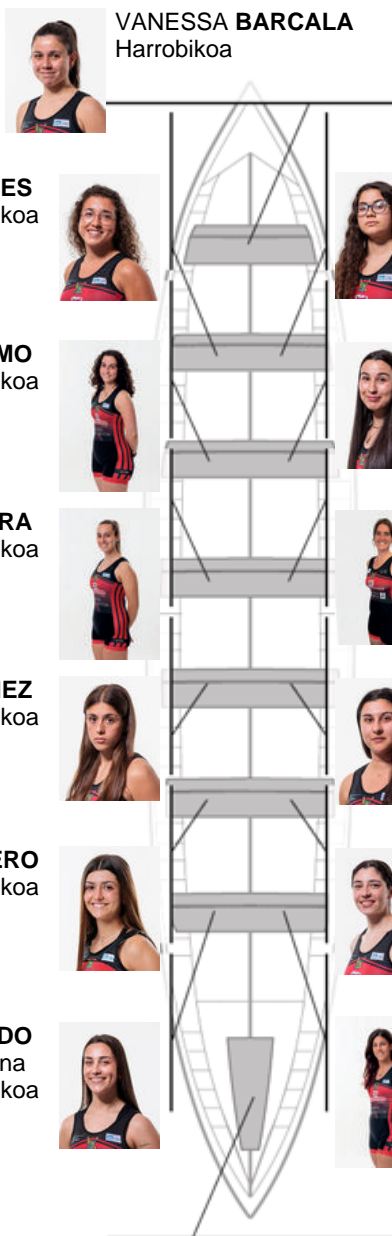

	Kluba	Denbora	Alde	%	Puntuak
8	CR CABO DA CRUZ	13:48,80	00:57.72	107.48%	1

Entrenatzailea  
JAVIER  
LAGO MUÑIZ

Ordezkaria  
BEATRIZ  
GALBAN SEOANE

Firma y sello

### Ordezkariak

Arraunlaria /  
ANITA ELÉN  
SÁENZ CALO  
Ez berezkoa  
Harrobikoa

ANA RODRÍGUEZ  
Harrobikoa

Harrobikoak: 10

Berezkoak: 3

Ez berezkoak: 1