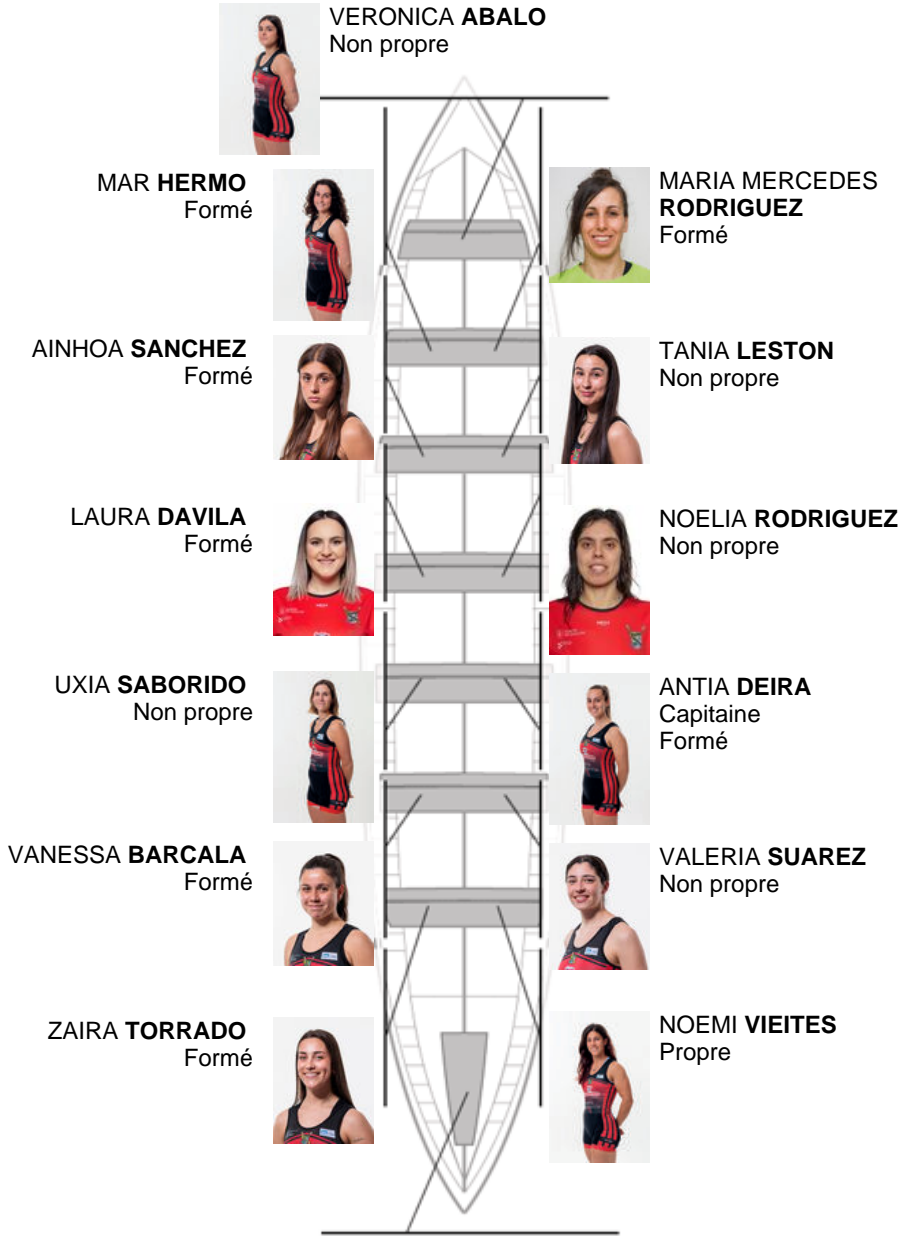

	Club	Temp	Dif	%	Points
4	CR CABO DA CRUZ	12:06,46	00:27.94	103.99%	1

Coach
JAVIER
LAGO MUÑIZ

Délégué
MANUELA
PLACES
FUNGUEIRIÑO

Firma y sello

Supleánts

Rameuse
ANRIASABEL
RODRIGUEZ
 Formé

ALBA DOMINGUEZ
Formé

Formé:8
Prope: 1
Non propre: 5