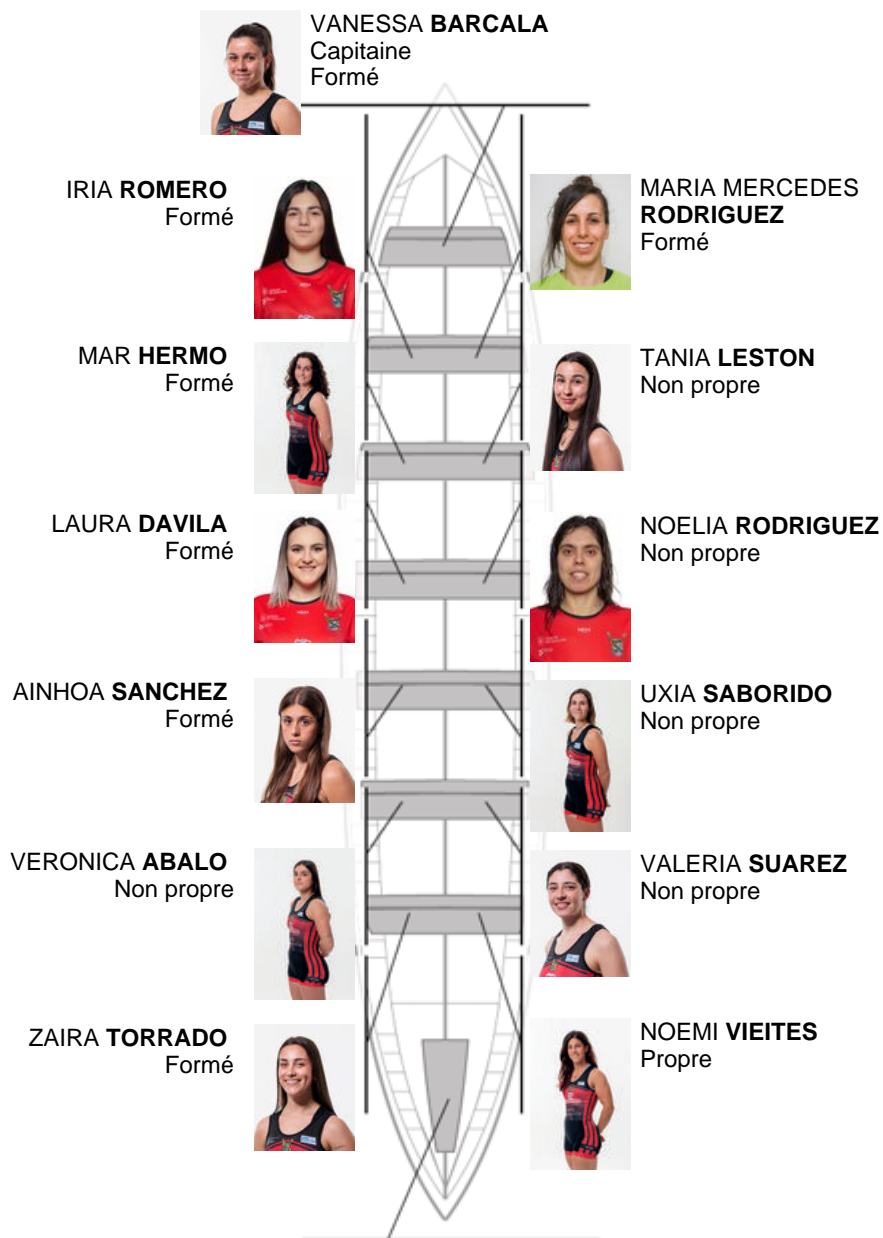

	Club	Temp	Dif	%	Points
4	CR CABO DA CRUZ	10:55,92	00:22.94	103.62%	2

Coach  
JAVIER  
LAGO MUÑIZ

Délégué  
MANUELA  
PLACES  
FUNGUEIRIÑO

Firma y sello

### Supléants

Rameuse /  
ANEKA SABEL  
DIEGO SUAREZ  
CALO  
Formé  
Formé

ALBA DOMINGUEZ  
Formé

Formé: 8  
Prope: 1  
Non propre: 5