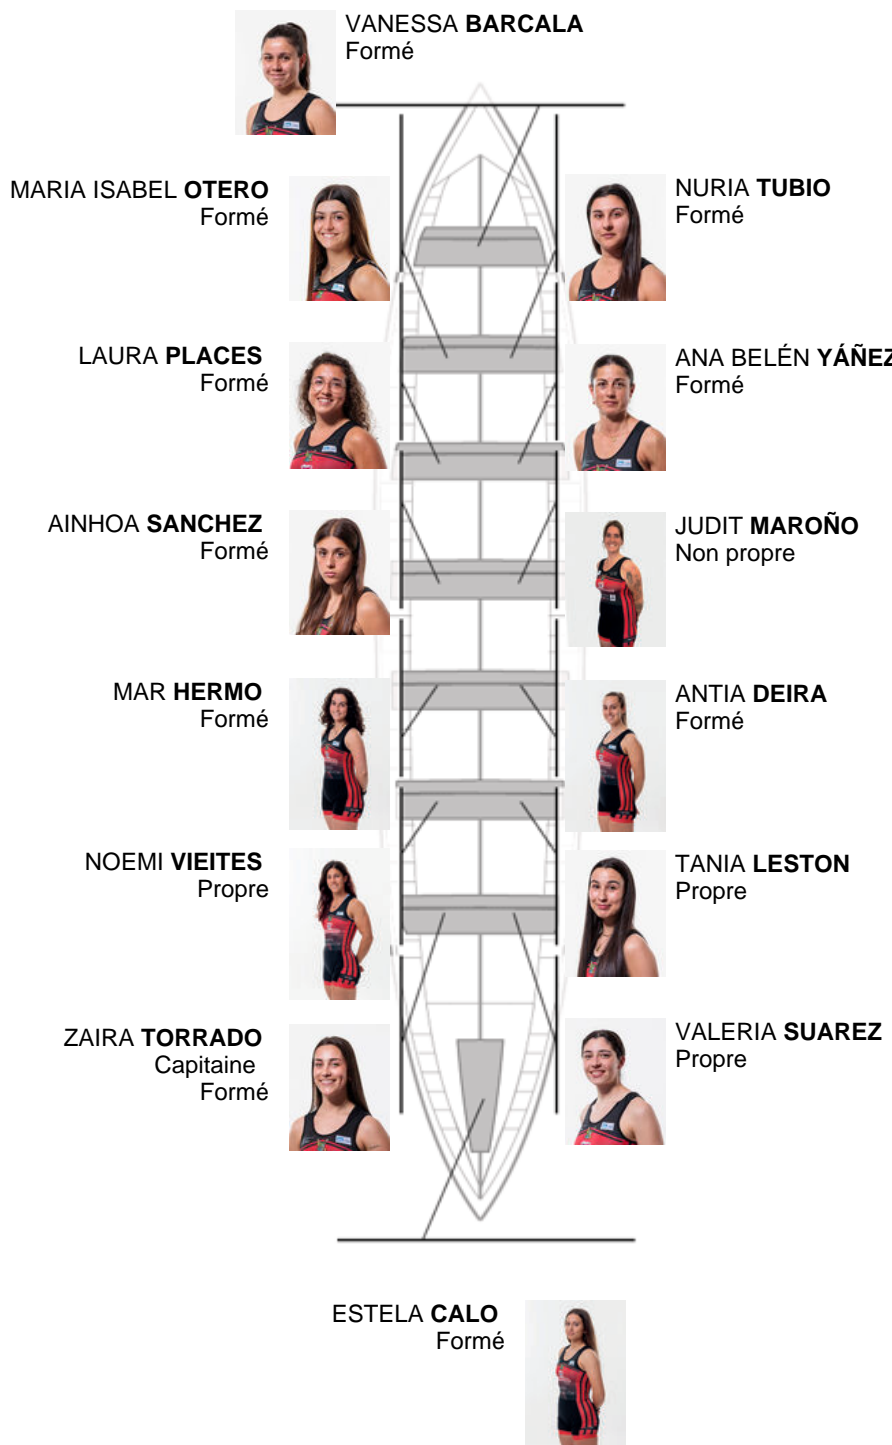

	Club	Temp	Dif	%	Points
7	CR CABO DA CRUZ	12:44,94	01:21.88	111.98%	2

Coach
JAVIER
LAGO MUÑIZ

Délegué
RAMON
DIESTE TRIAÑES

Firma y sello

Supleánts

Rameuse /
~~NANCIA~~
NANCIA
RODRÍGUEZ
Non propre
Formé

Formé: 10
Prope: 3
Non prope: 1