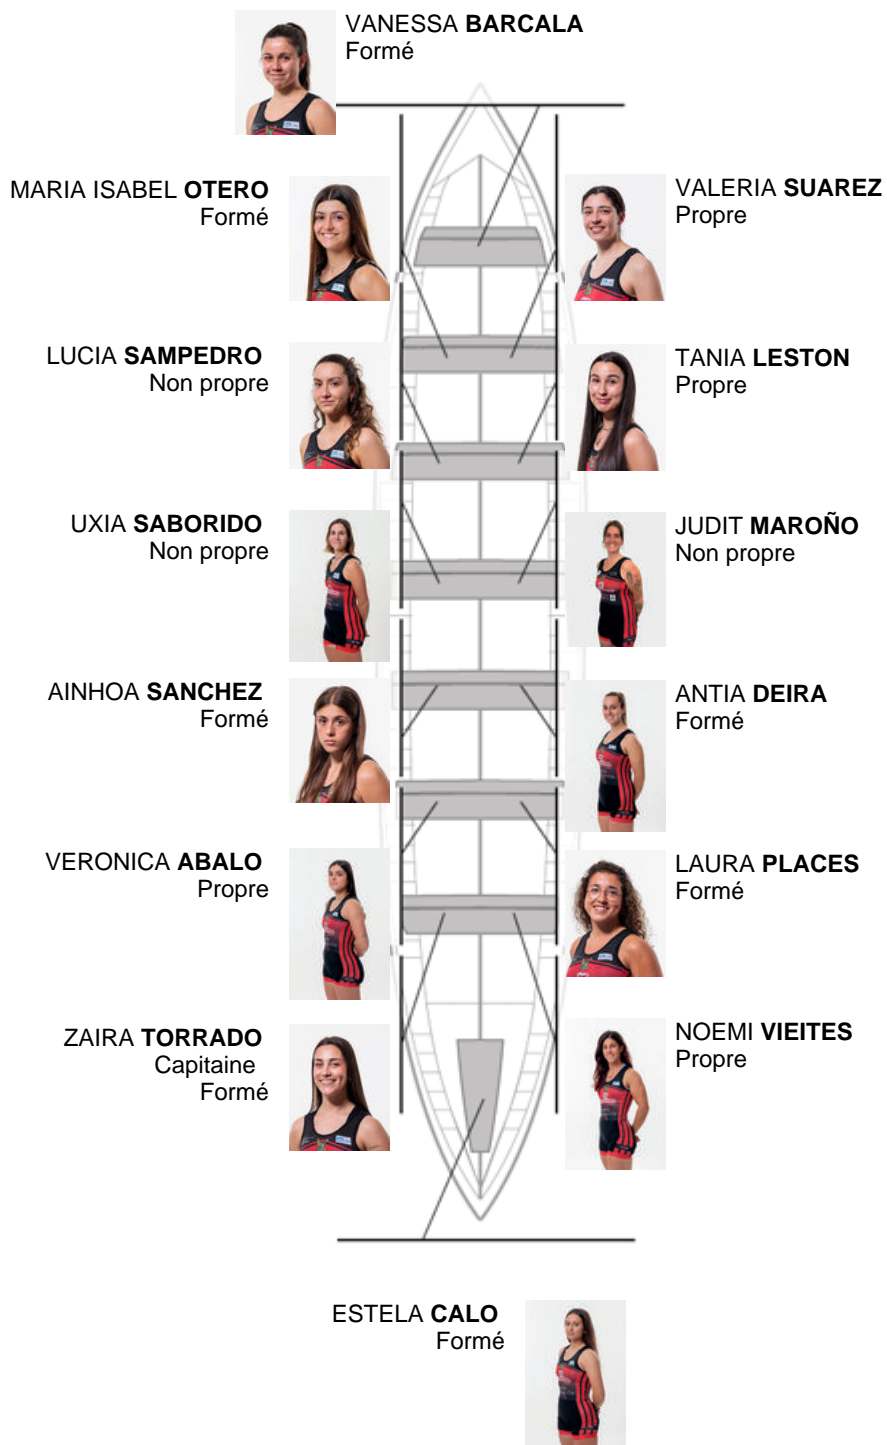

	Club	Temp	Dif	%	Points
6	CR CABO DA CRUZ	11:08,40	00:19.78	103.04%	3

Coach  
JAVIER  
LAGO MUÑIZ

Délegué  
AGUSTIN MANUEL  
RIVAS RIO

Firma y sello

### Supleánts

Rameuse  
MURIELAÉN  
BARRALDA

Formé

Formé:7

Prope: 4

Non prope: 3