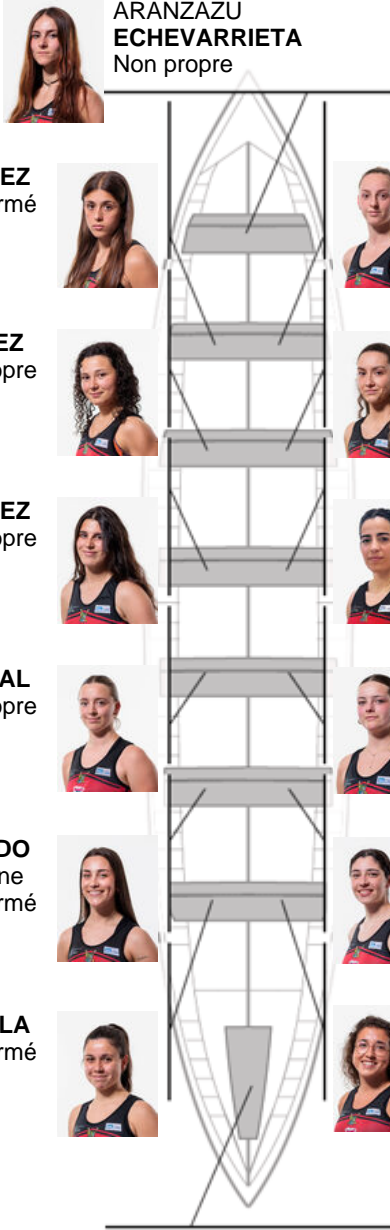

	Club	Temp	Dif	%	Points
6	CR CABO DA CRUZ	11:38,32	00:38.02	105.75%	3

Coach
EUGENIO
PENA MILLAN

Déleégue
RAMON
DIESTE TRIAÑES

Firma y sello

Supleánts

Rameuse /
~~ANNA ISABEL~~
~~RODRÍGUEZ~~
RODRÍGUEZ
Non propre
Non propre

ARANZAZU
ECHEVARRIETA
Non propre

AINHOA **SANCHEZ**
Formé

MARÍA **GARCÍA**
Non propre

ALBA **PÉREZ**
Non propre

LUCIA **SAMPEDRO**
Non propre

LAURA **MARTINEZ**
Non propre

FÁTIMA **BURÉS**
Non propre

MARTA **CORRAL**
Non propre

LUCÍA **ESPAÑA**
Formé

ZAIRA **TORRADO**
Capitaine
Formé

VALERIA **SUAREZ**
Propre

VANESSA **BARCALA**
Formé

LAURA **PLACES**
Formé

NATALIA **TUBIO**
Formé

Formé:6
Prope: 1
Non propre: 7