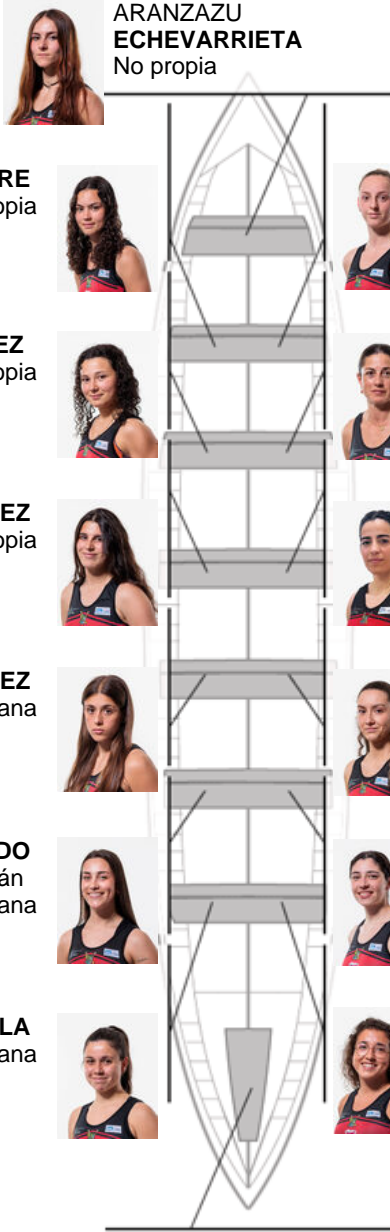

	Club	Tempo	A favor	%	Puntos
7	CR CABO DA CRUZ	11:02,40	00:34.88	105.55%	2

Adestrador
EUGENIO
PENA MILLAN

Delegado
RAMON
DIESTE TRIAÑES

Firma e sello

Suplentes

Remeira /
ANABEL
SABIDO
RODRIGUEZ
Canterana
Canterana

Canteiráns:6
Propios: 1
Non propio: 7