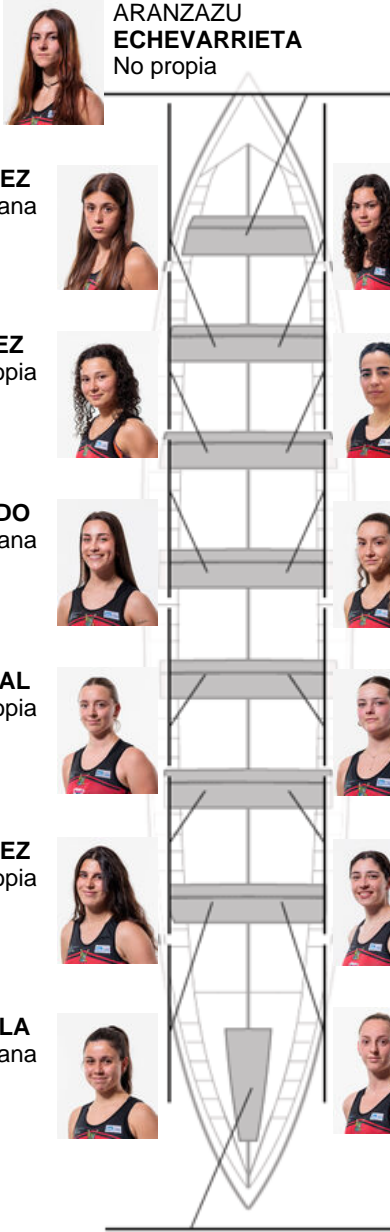

	Club	Tempo	A favor	%	Puntos
7	CR CABO DA CRUZ	11:50,60	00:38.66	105.75%	2

Adestrador
EUGENIO
PENA MILLAN

Delegado
LUIS
PIÑEIRO OLIVEIRA

Firma e sello

Suplentes

Remeira
ANABELA
PÁÑEZ
Canterana

NATALIA TUBIO
Capitán
Canterana