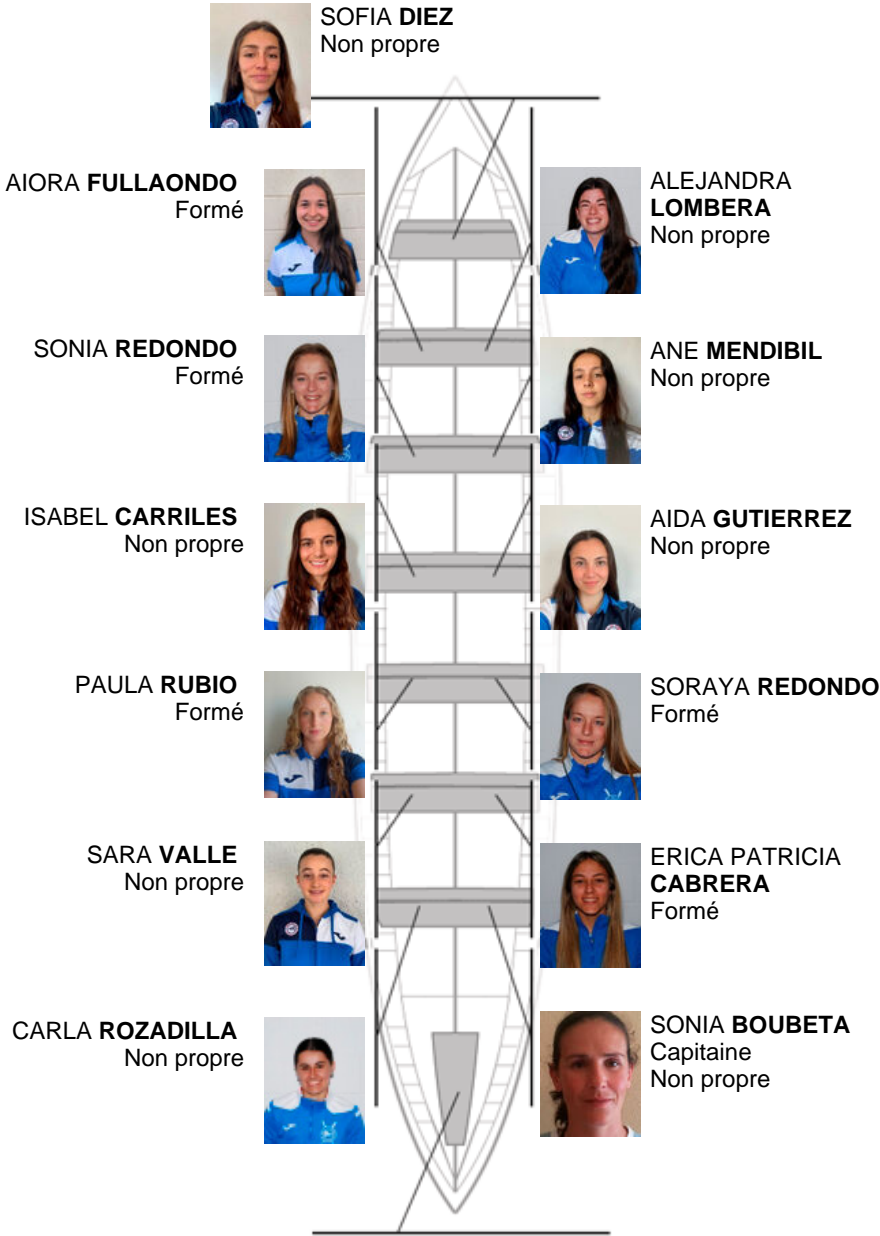

	Club	Temp	Dif	%	Points
1	S.D. REMO ASTILLERO ÉNERGYT SERVICIOS	10:42,60		100.00%	8

Coach  
SARA  
VAZQUEZ

Délegué  
SARA  
COBO CRUZ

Firma y sello

### Supleánts

Ramense  
~~SARA VALDEPENA~~  
~~ERIK GONZALEZ~~

Non propre

Formé:5

Prope:

Non propre: 9