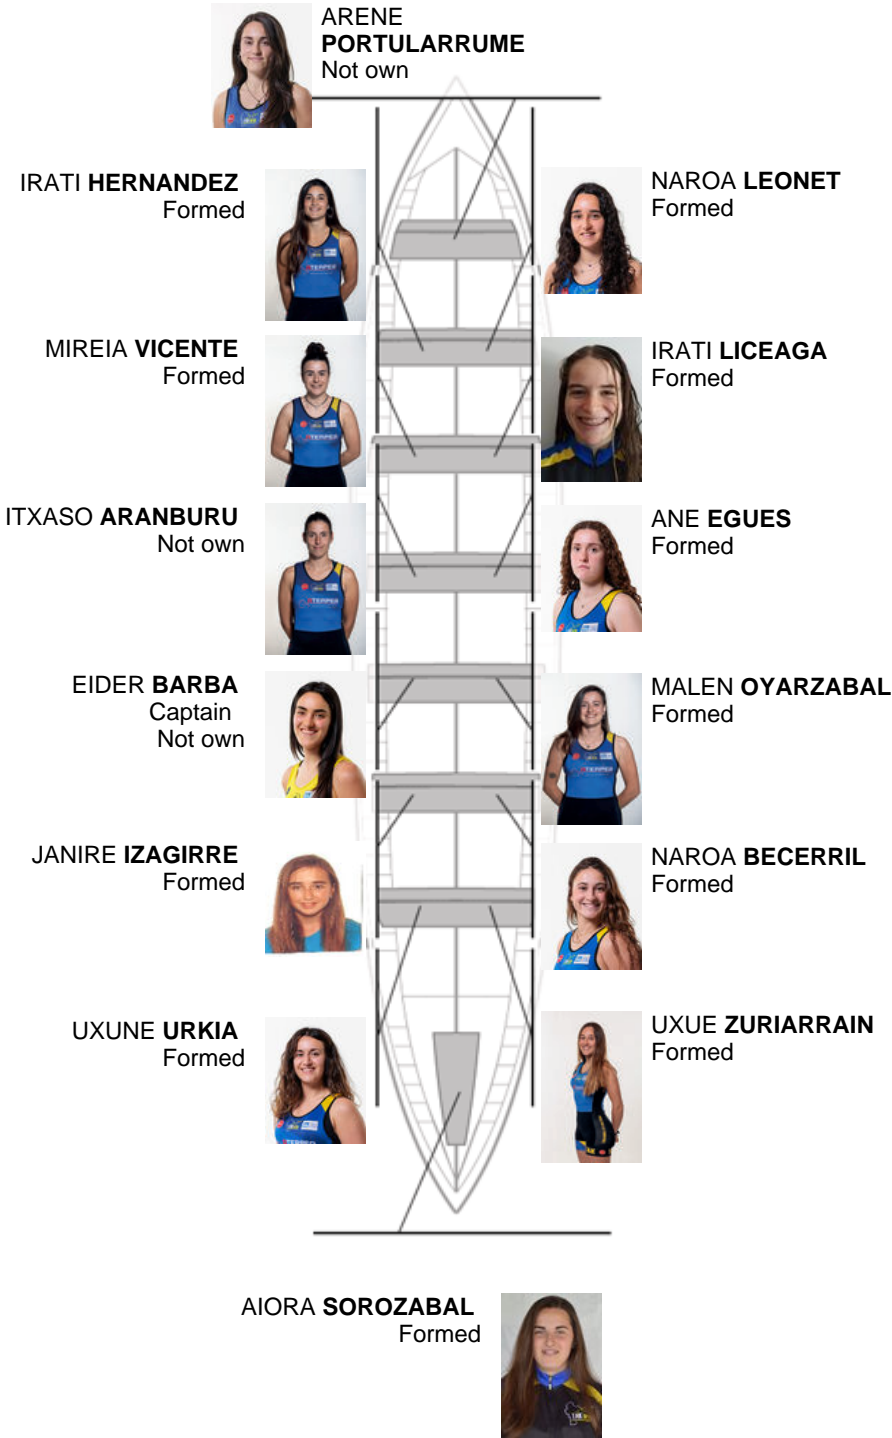

	Club	Time	Dif.	%	Points
1	TOLOSALDEA ARRAUN KLUBA	11:38,52		100.00%	4

Coach
FRANCESCO
FRANCES
IRASTORZA

Delegate
ENRIQUE
MOCOROA BELLO

Firma y sello

Subtitutes

Rower
~~AITZAN MARRUAETA~~
AITZAN MARRUAETA
Notmed