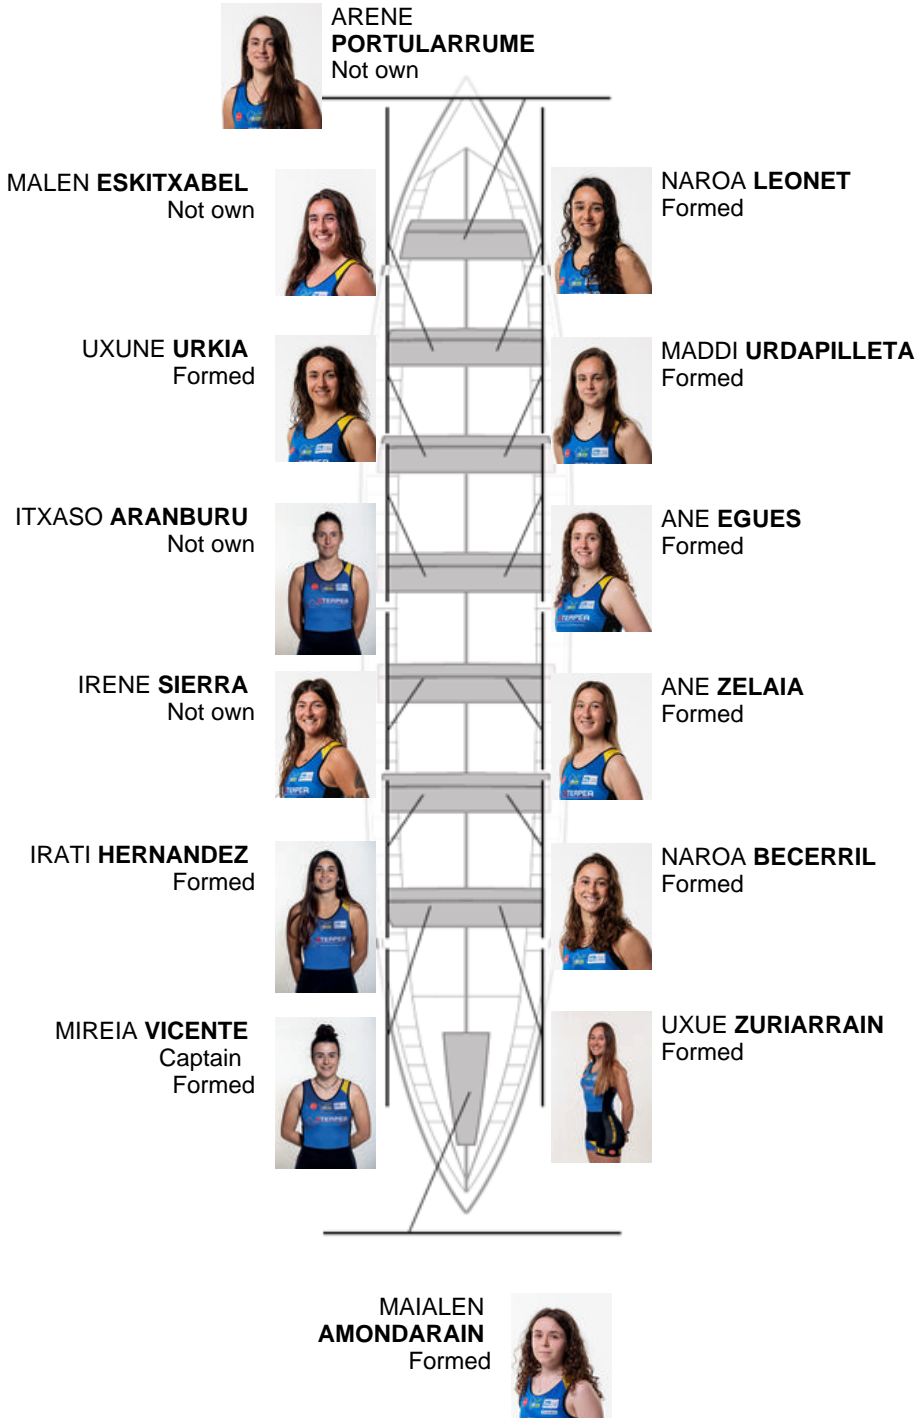

07-31-2022 / XI. Euskotren Bandera - Scoring

| | Club | Time | Dif. | % | Points |
|---|-------------------------|----------|----------|---------|--------|
| 3 | TOLOSALDEA ARRAUN KLUBA | 11:30,12 | 00:17.24 | 102.56% | 2 |

Coach
RAMÓN
EROSTARBE

Delegate
AITOR
OYARZABAL
ITURRIOZ

Firma y sello

Subtitutes

Rower
ANA ZUBIARRI
ANNA ZUBIARRI
Not used

Formed:10

Own:

Not own: 4