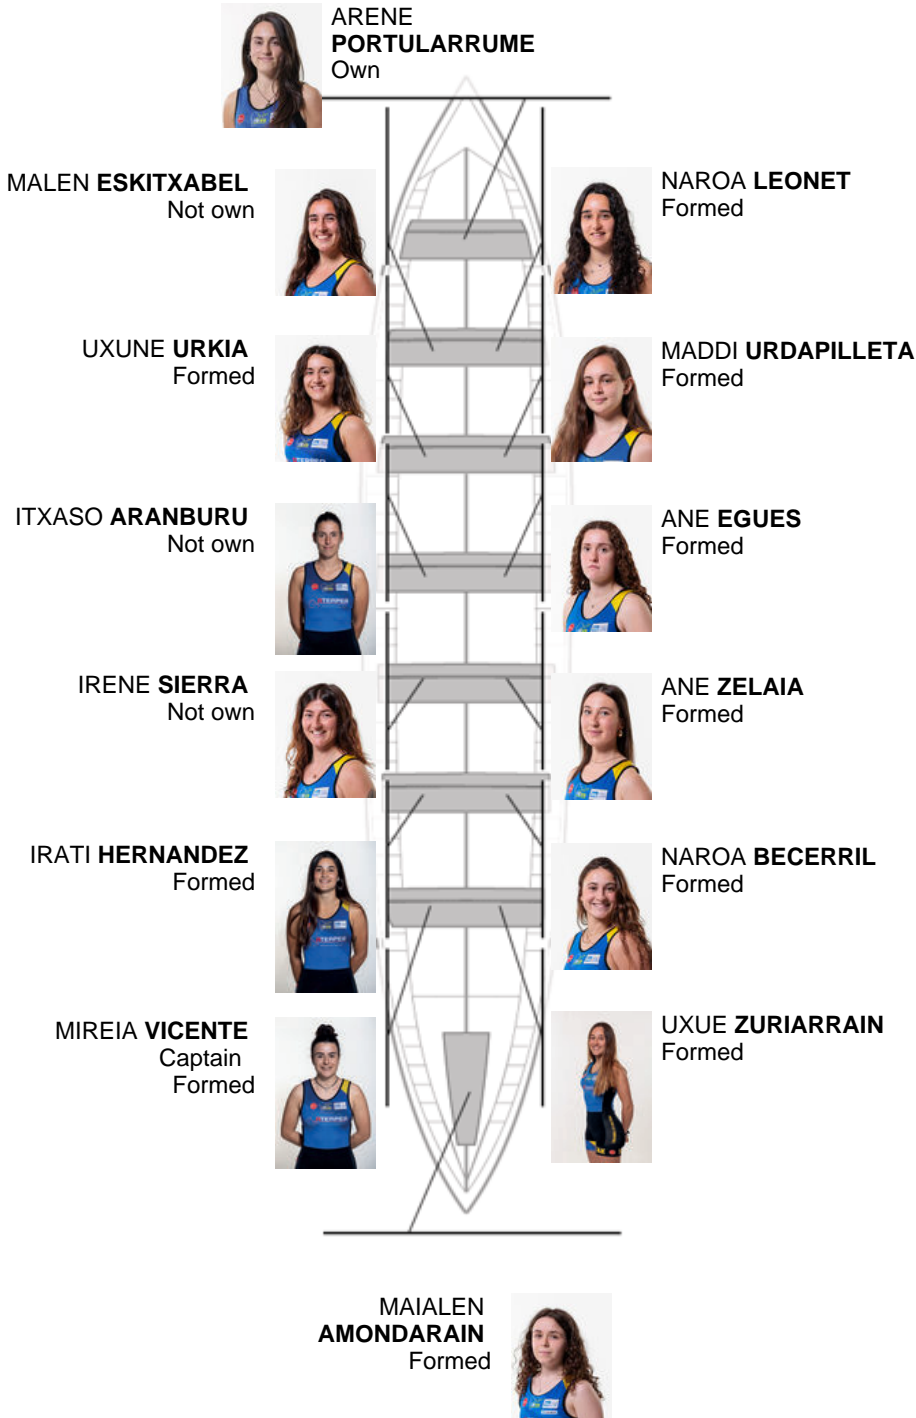

07-31-2022 / XI. Euskotren Bandera - Scoring

	Club	Time	Dif.	%	Points
3	TOLOSALDEA ARRAUN KLUBA	11:30,12	00:17.24	102.56%	2

Coach
RAMÓN
EROSTARBE

Delegate
AITOR
OYARZABAL
ITURRIOZ

Firma y sello

Subtitutes

Rower
AITZOLZU
AITZOLZU
Notmed