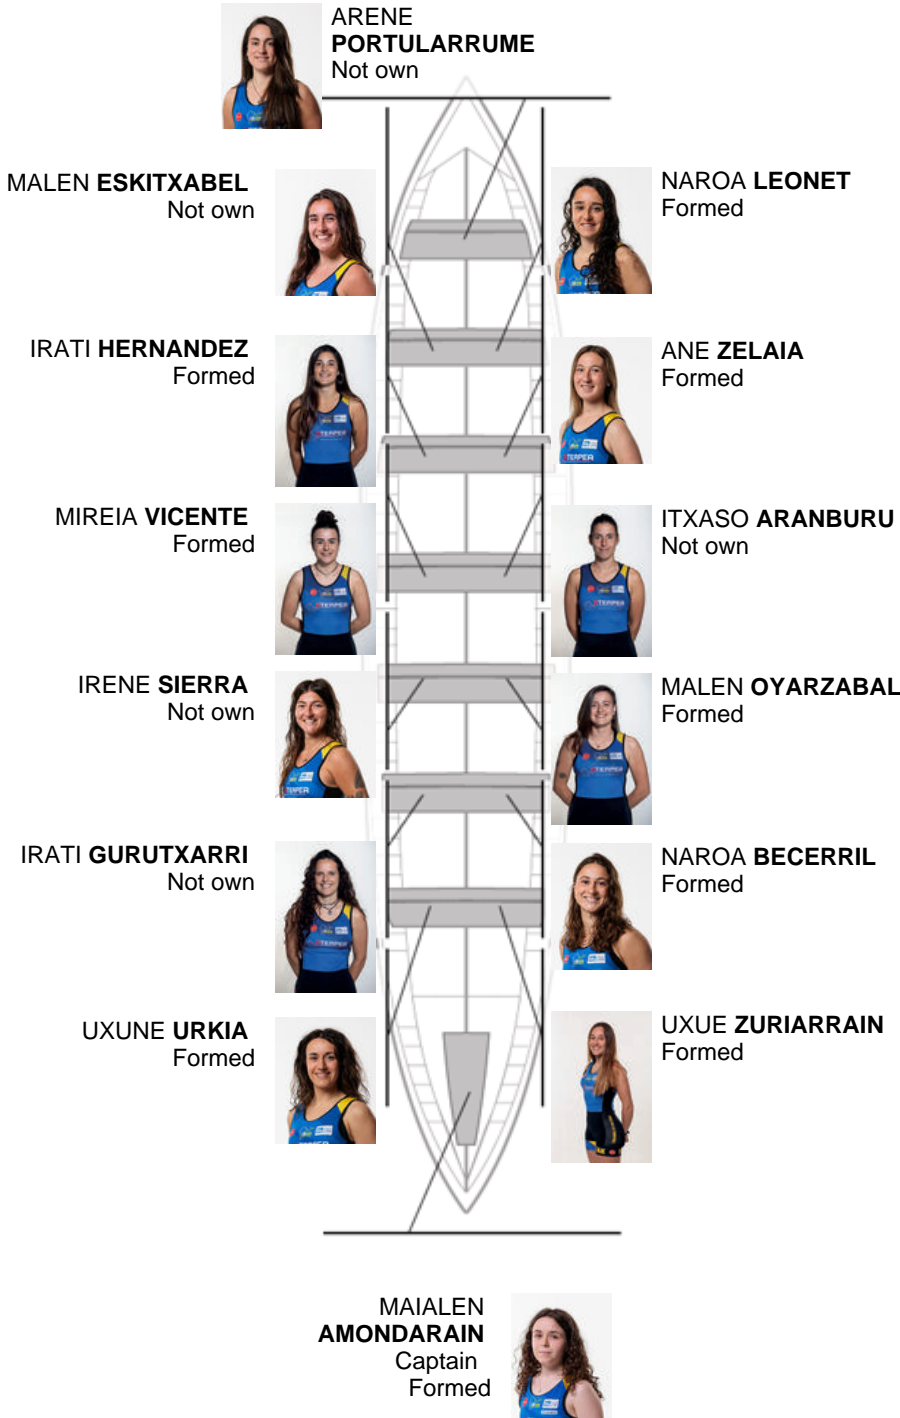

	Club	Time	Dif.	%	Points
3	TOLOSALDEA ARRAUN KLUBA	11:20,90	00:11.44	101.70%	2

Coach
RAMÓN
EROSTARBE

Delegate
AITOR
OYARZABAL
ITURRIOZ

Firma y sello

Subtitutes

Ripper
~~AITZOLZUETA~~
~~AITZOLZUETA~~
Not used