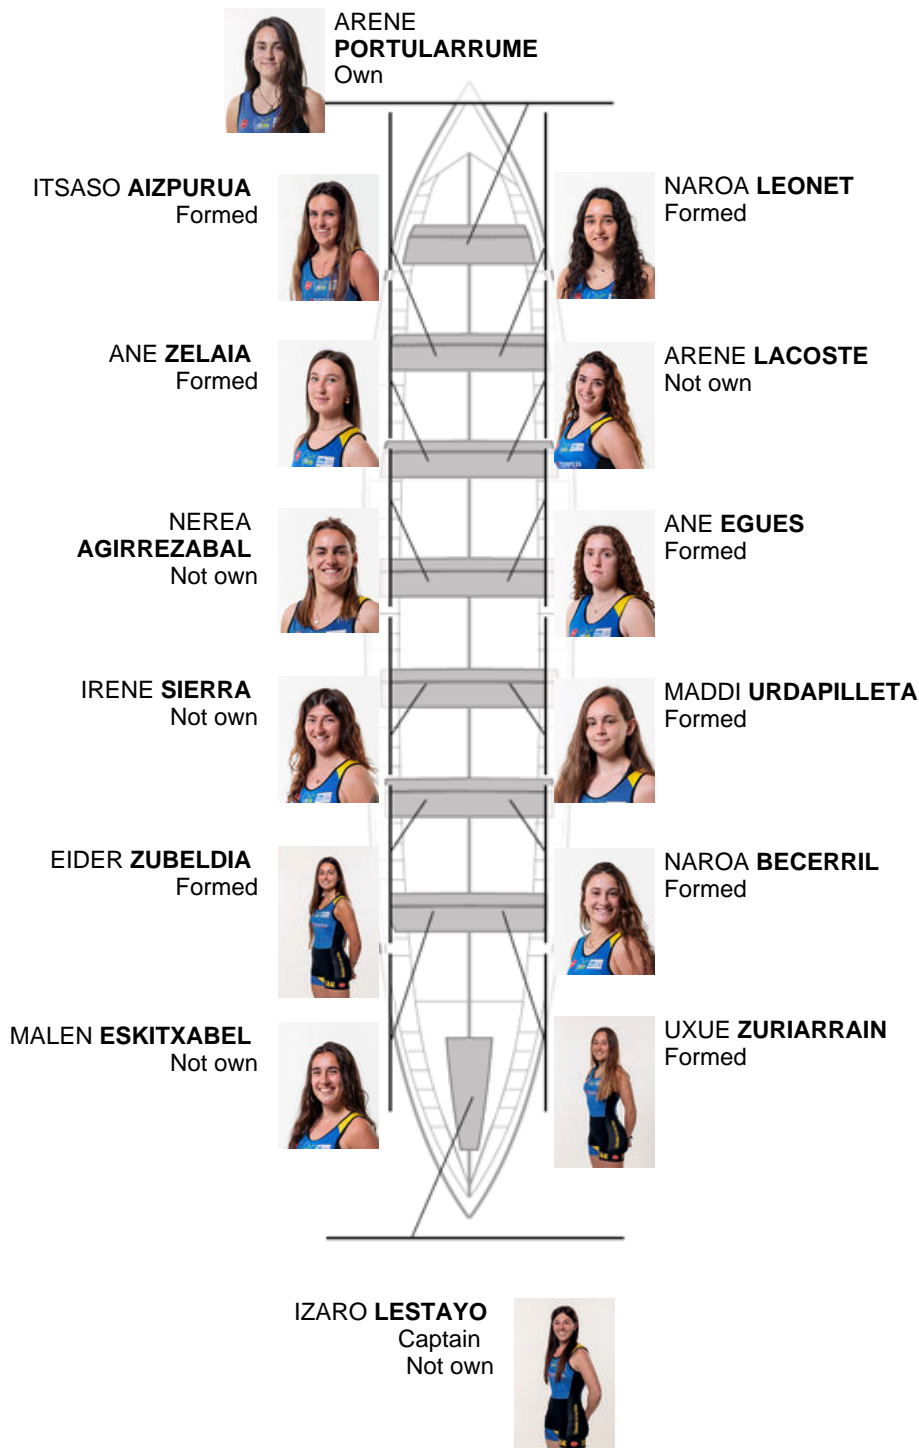

	Club	Time	Dif.	%	Points
3	TOLOSALDEA ARRAUN KLUBA	11:26,80	00:10.20	101.50%	6

Coach
**RAMÓN
 EROSTARBE**

Delegate
**AITOR
 OYARZABAL
 ITURRIOZ**

Firma y sello

Subtitutes

Subtitute
**NAROA
 ZURIARRAIN**

Formed: 8
Own: 1
Not own: 5