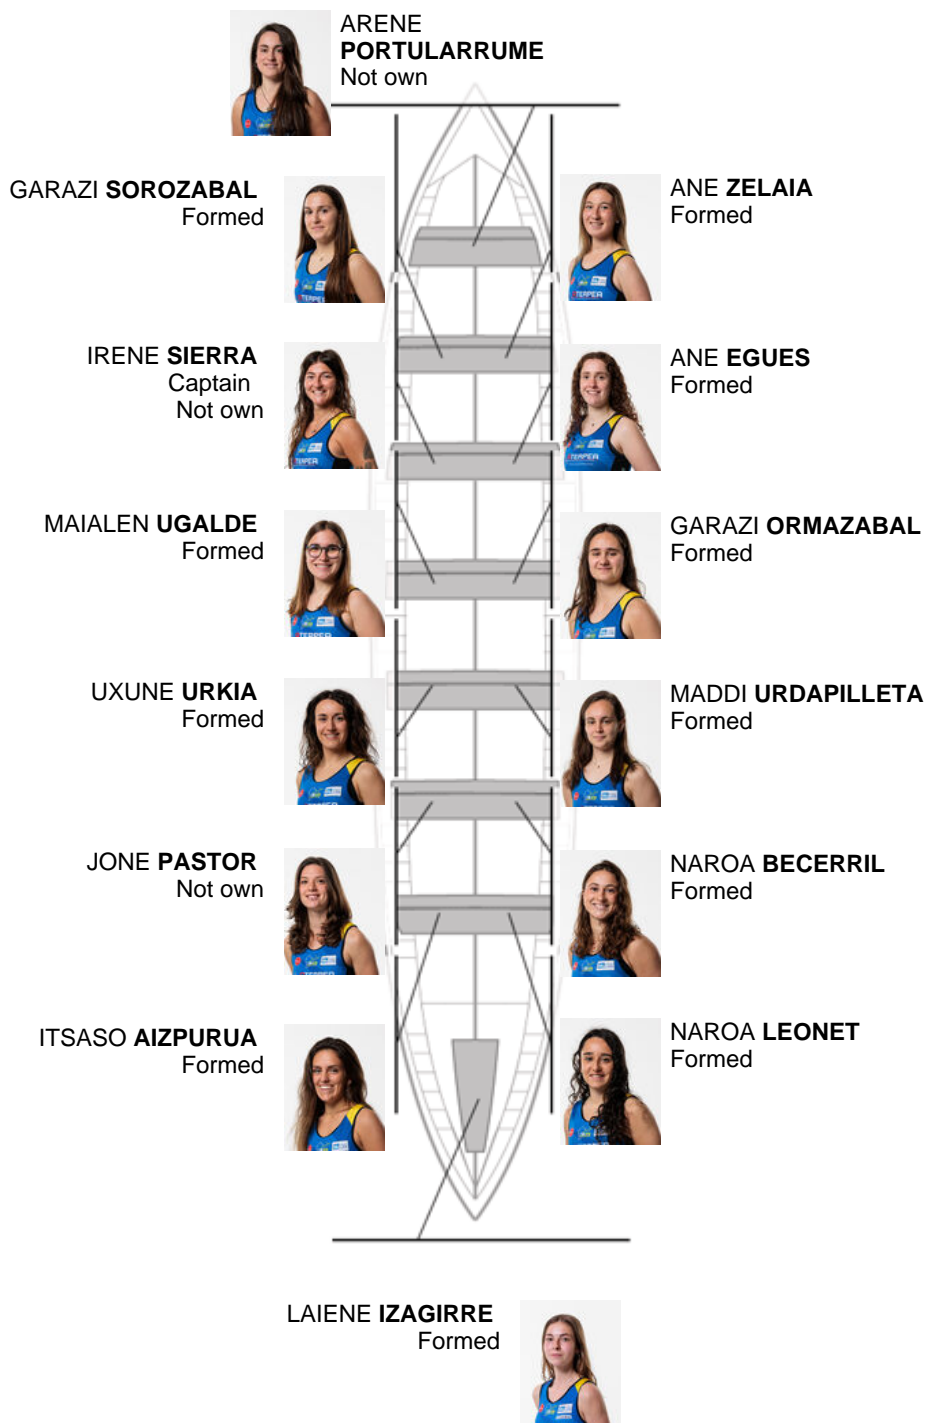

	Club	Time	Dif.	%	Points
5	TOLOSALDEA ARRAUN KLUBA	11:05,68	00:28.32	104.44%	4

Coach
**RAMÓN
 EROSTARBE**

Delegate
**AITOR
 OYARZABAL
 ITURRIOZ**

Firma y sello

Subtitutes

Stripper
**MIRIAM
 EROSTARBE**

Notroach