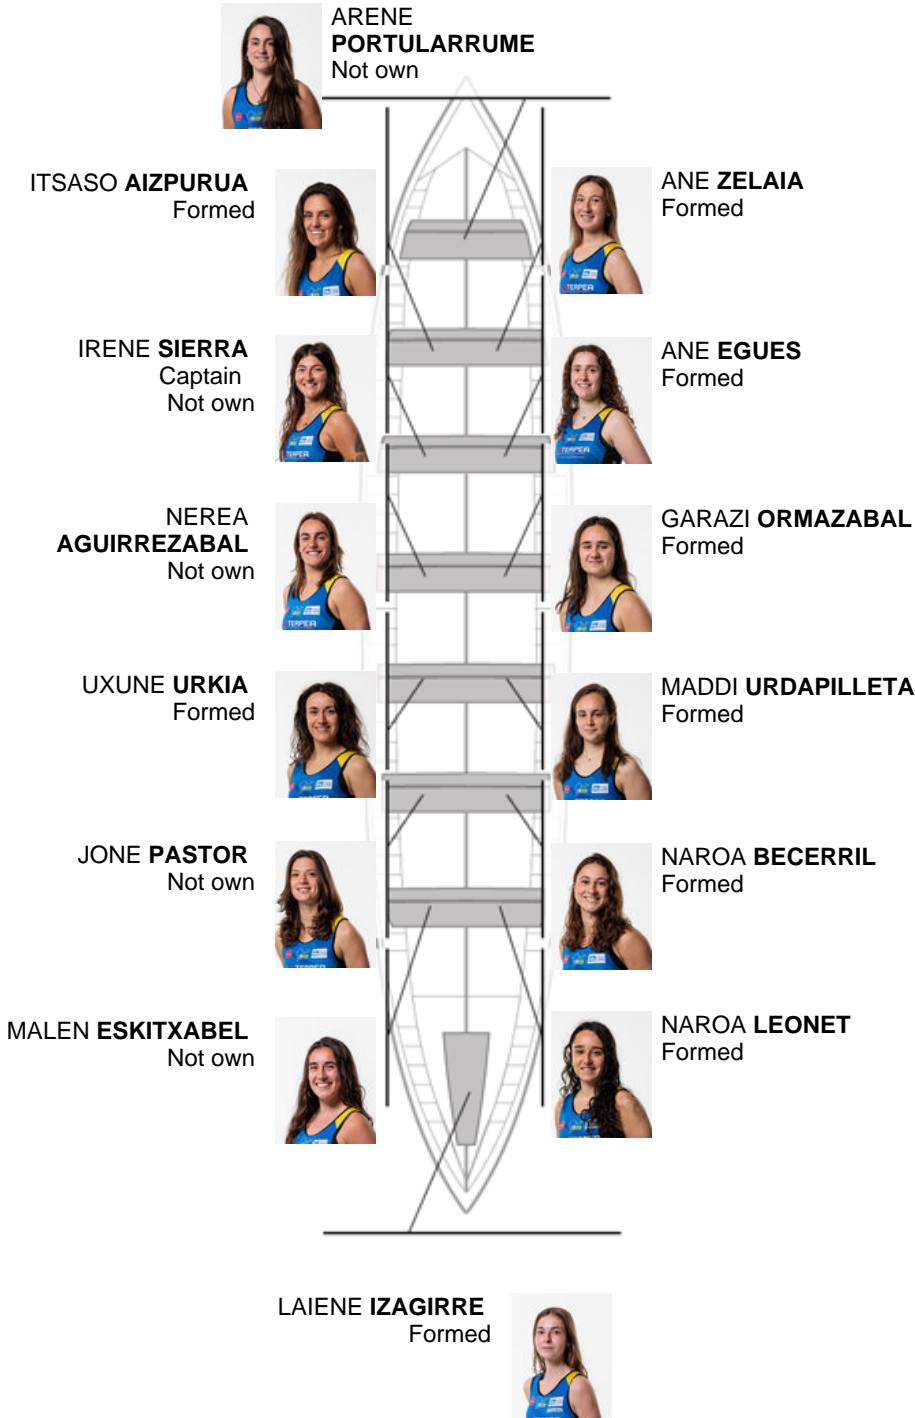

08-11-2024 / Gertu Eraikuntzako Bandera - Scoring

	Club	Time	Dif.	%	Points
4	TOLOSALDEA ARRAUN KLUBA	10:56,74	00:14.34	102.23%	5

Coach
RAMÓN
EROSTARBE

Delegate
AITOR
OYARZABAL
ITURRIOZ

Firma y sello

Subtitutes

Ripper
~~MALEN~~
~~ESKITXABEL~~
Notmed

Formed:9

Own:

Not own: 5