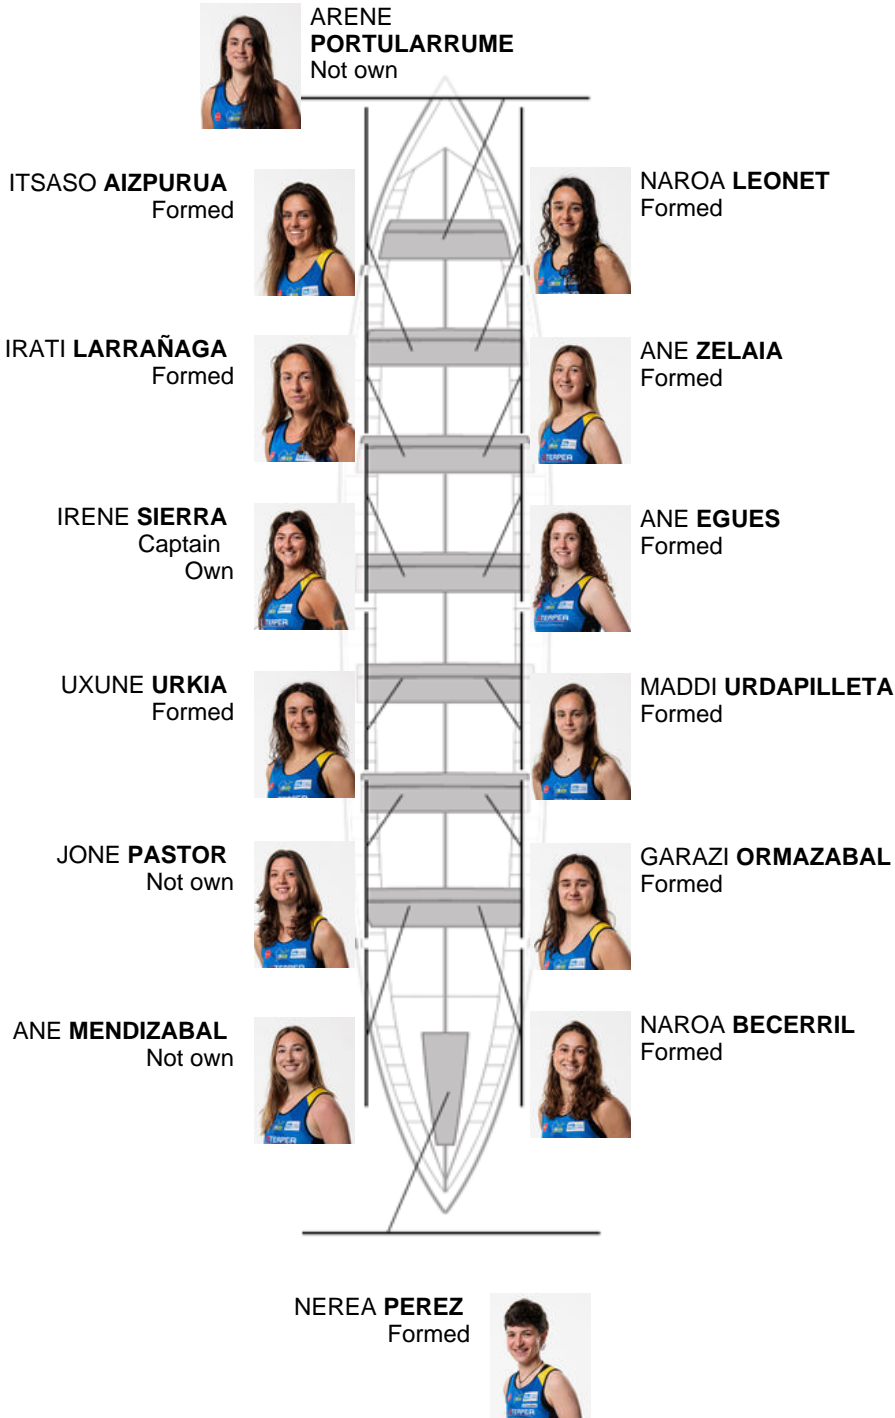

07-12-2025 / IX Bandera Fabrika - Scoring

	Club	Time	Dif.	%	Points
1	TOLOSALDEA ARRAUN KLUBA	11:34,20		100.00%	8

Coach
RAMÓN
EROSTARBE

Delegate
NAROA
URKOLA

Firma y sello

Subtitutes

Rower
~~NAROA~~
~~ORMAZABAL~~
Rotroch