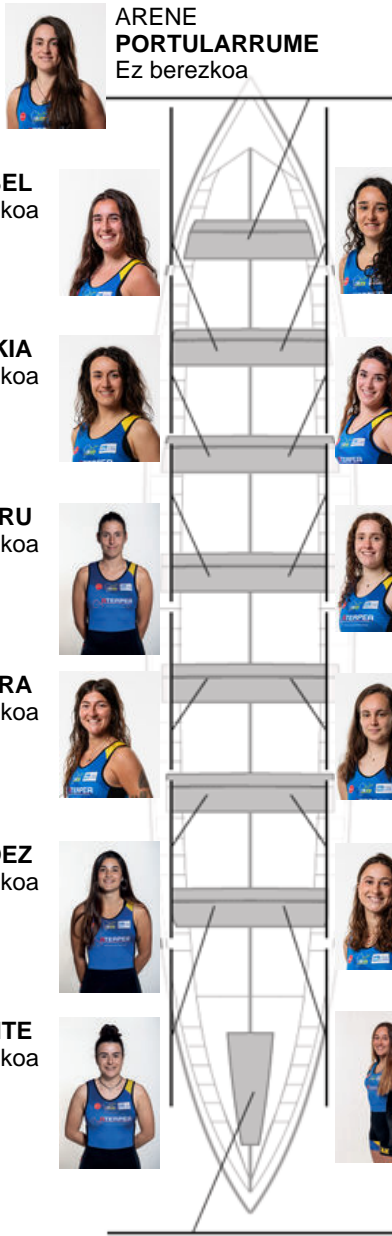

	Kluba	Denbora	Alde	%	Puntuak
4	TOLOSALDEA ARRAUN KLUBA	10:57,04	00:18.66	102.92%	1

Entrenatzailea
RAMÓN EROSTARBE

Ordezkaria
AITOR OYARZABAL ITURRIOZ

Firma y sello

Ordezkariak

Arrotziaria
MAIREN
~~MAIREN~~
Harrobikoa

ARENE PORTULARRUME
Ez berezkoa

MALEN ESKITXABEL
Ez berezkoa

NAROA LEONET
Harrobikoa

UXUNE URKIA
Harrobikoa

ARENE LACOSTE
Ez berezkoa

ITXASO ARANBURU
Ez berezkoa

ANE EGUES
Harrobikoa

IRENE SIERRA
Ez berezkoa