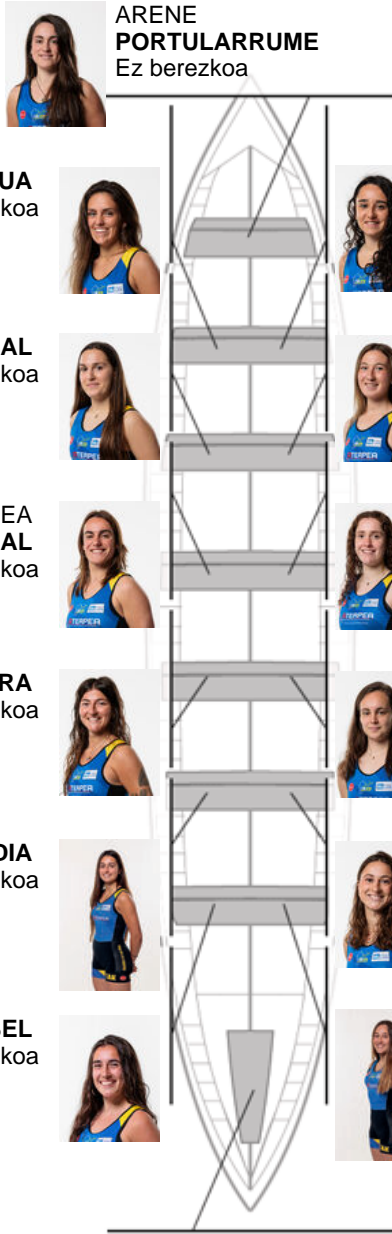

	Kluba	Denbora	Alde	%	Puntuak
3	TOLOSALDEA ARRAUN KLUBA	11:41,80	00:18.74	102.74%	6

Entrenatzailea  
**RAMÓN EROSTARBE**

Ordezkaria  
**AITOR OYARZABAL ITURRIOZ**

Firma y sello

**Ordezkariak**

Arrociaria  
~~MAIREN~~  
**MAIREN**  
~~MAIREN~~  
**MAIREN**  
 Ez berezkoa

**ITSASO AIZPURUA**  
 Harrobikoa

**NAROA LEONET**  
 Harrobikoa

**GARAZI SOROZABAL**  
 Harrobikoa

**ANE ZELAIA**  
 Harrobikoa

**NEREA AGUIRREZABAL**  
 Ez berezkoa

**ANE EGUES**  
 Harrobikoa

**IRENE SIERRA**  
 Ez berezkoa

**MADDI URDAPILLETA**  
 Harrobikoa

**EIDER ZUBELDIA**  
 Harrobikoa

**NAROA BECERRIL**  
 Harrobikoa

**MALEN ESKITXABEL**  
 Ez berezkoa

**UXUE ZURIARRAIN**  
 Harrobikoa

**IZARO LESTAYO**  
 Kapitaina  
 Ez berezkoa