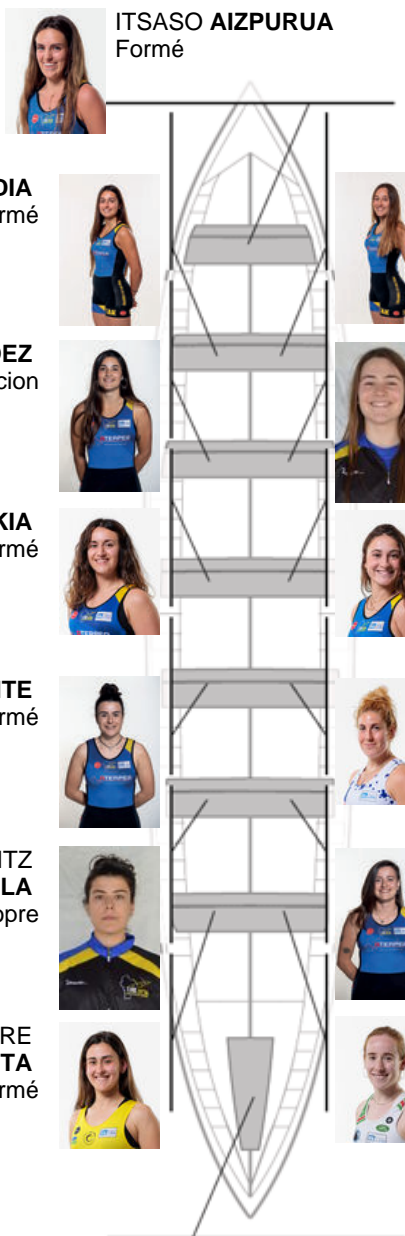

	Club	Temp	Dif	%	Points
8	TOLOSALDEA ARRAUN KLUBA	11:50,92	00:44.52	106.68%	5

Coach
JOSE LUIS
PEREZ SALIDO

Délegué
AITOR
OYARZABAL
ITURRIOZ

Firma y sello

Supleánts

Ramón
ETXEBARRIA
RAMON ETXEBARRIA

Formé

IRATI ROMERO
Capitaine