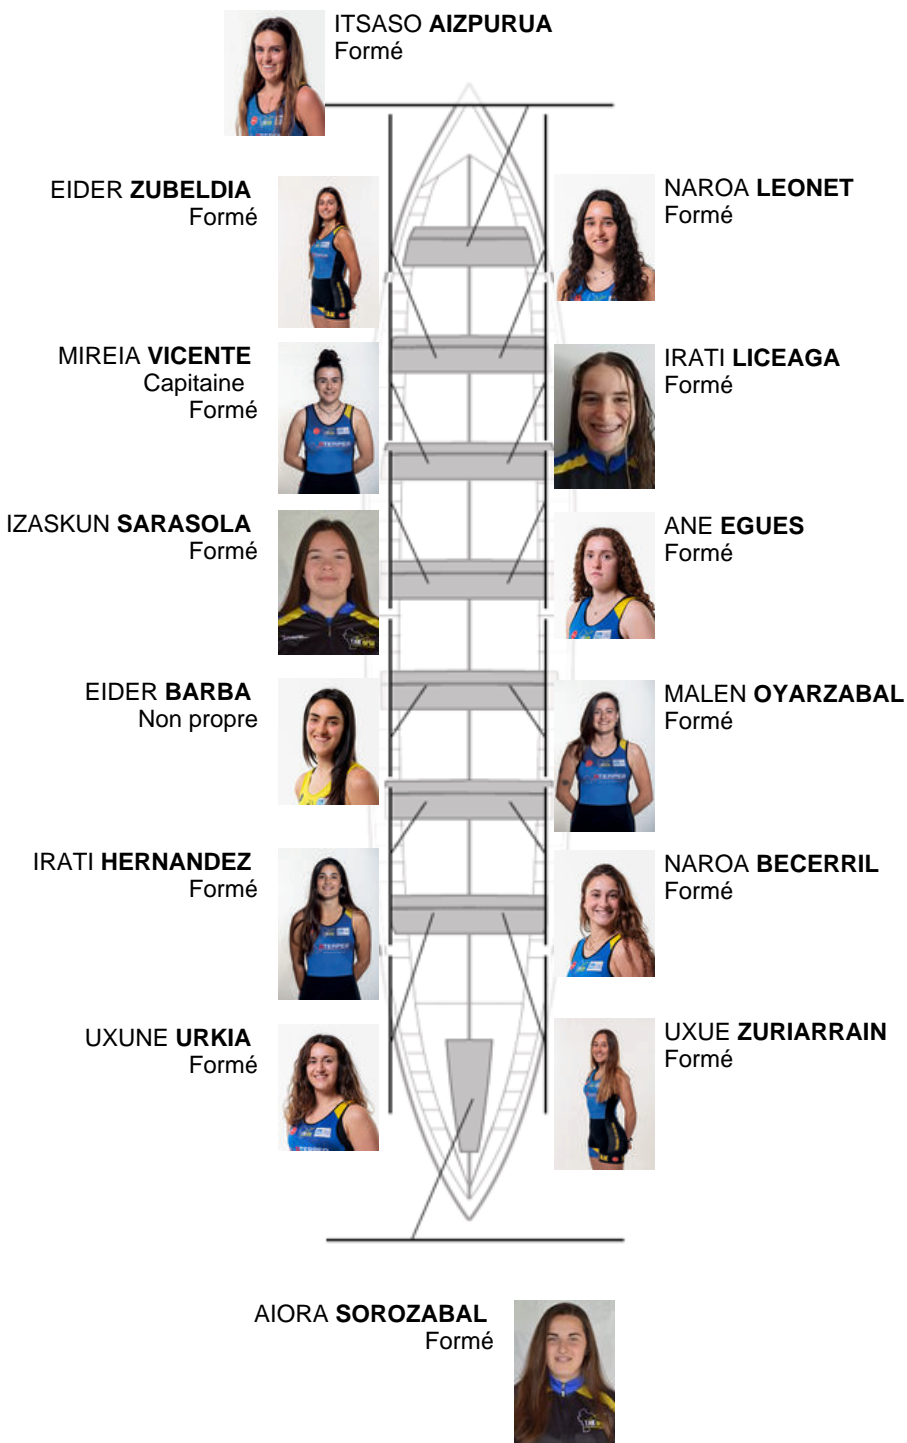

	Club	Temp	Dif	%	Points
2	TOLOSALDEA ARRAUN KLUBA	11:37,82	00:01.46	100.20%	3

Coach
FRANCESCO
FRANCES
IRASTORZA

Délégué
AITOR
OYARZABAL
ITURRIOZ

Firma y sello

Supleánts

Ramonera
AURORA
BARRAL

Non prope

Formé:13

Prope:

Non prope: 1