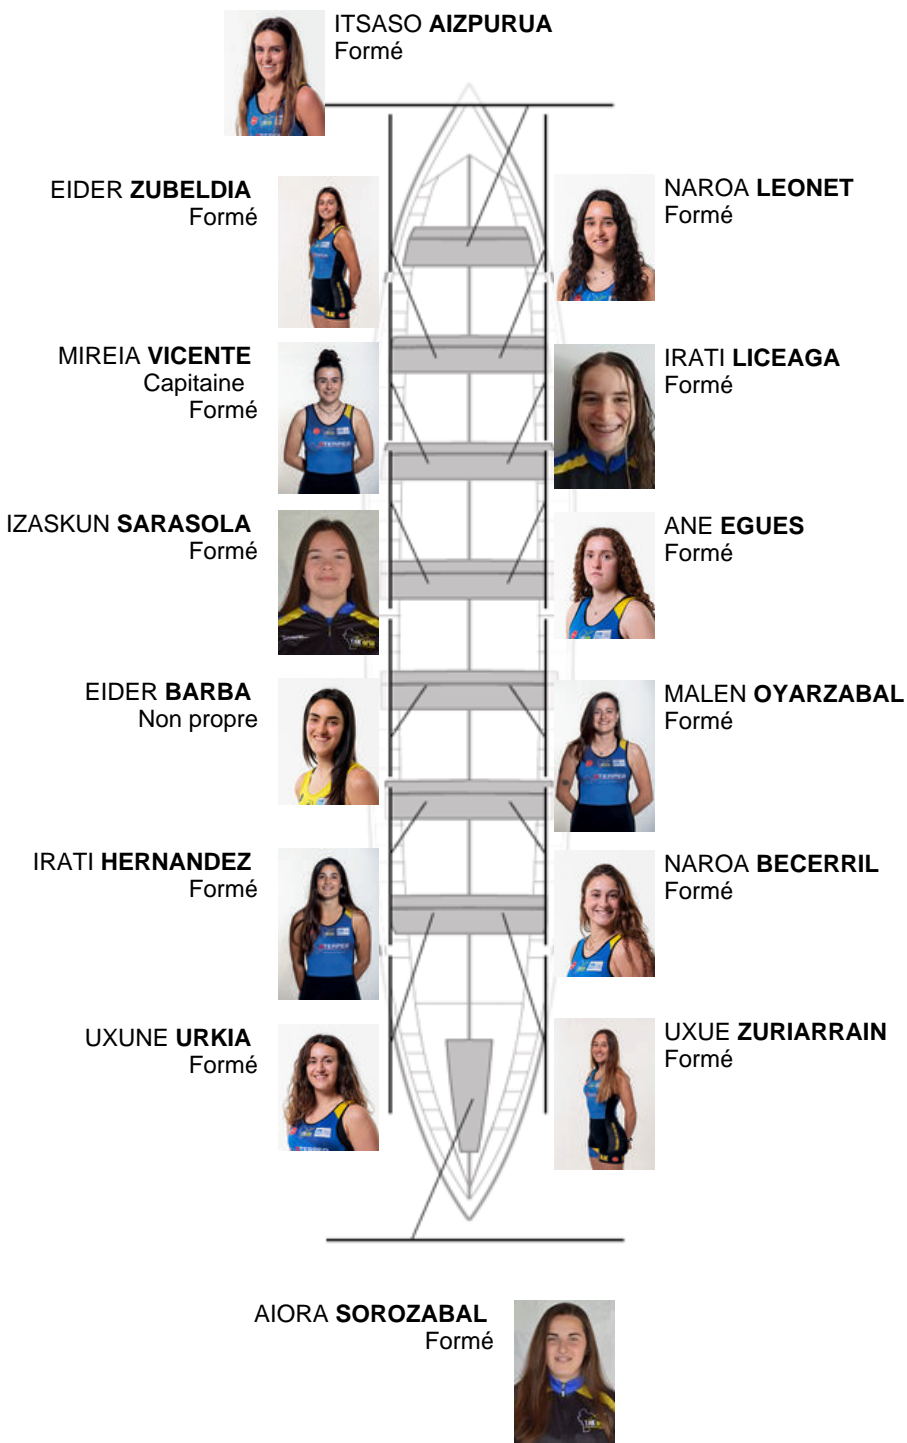

	Club	Temp	Dif	%	Points
2	TOLOSALDEA ARRAUN KLUBA	11:37,82	00:01.46	100.20%	3

Coach
**FRANCESCO
FRANCES
IRASTORZA**

Délégué
**AITOR
OYARZABAL
ITURRIOZ**

Firma y sello

Supleánts

Ramone
ARRIETA
ARRIETA

Non propre

Formé:13

Prope:

Non prope: 1