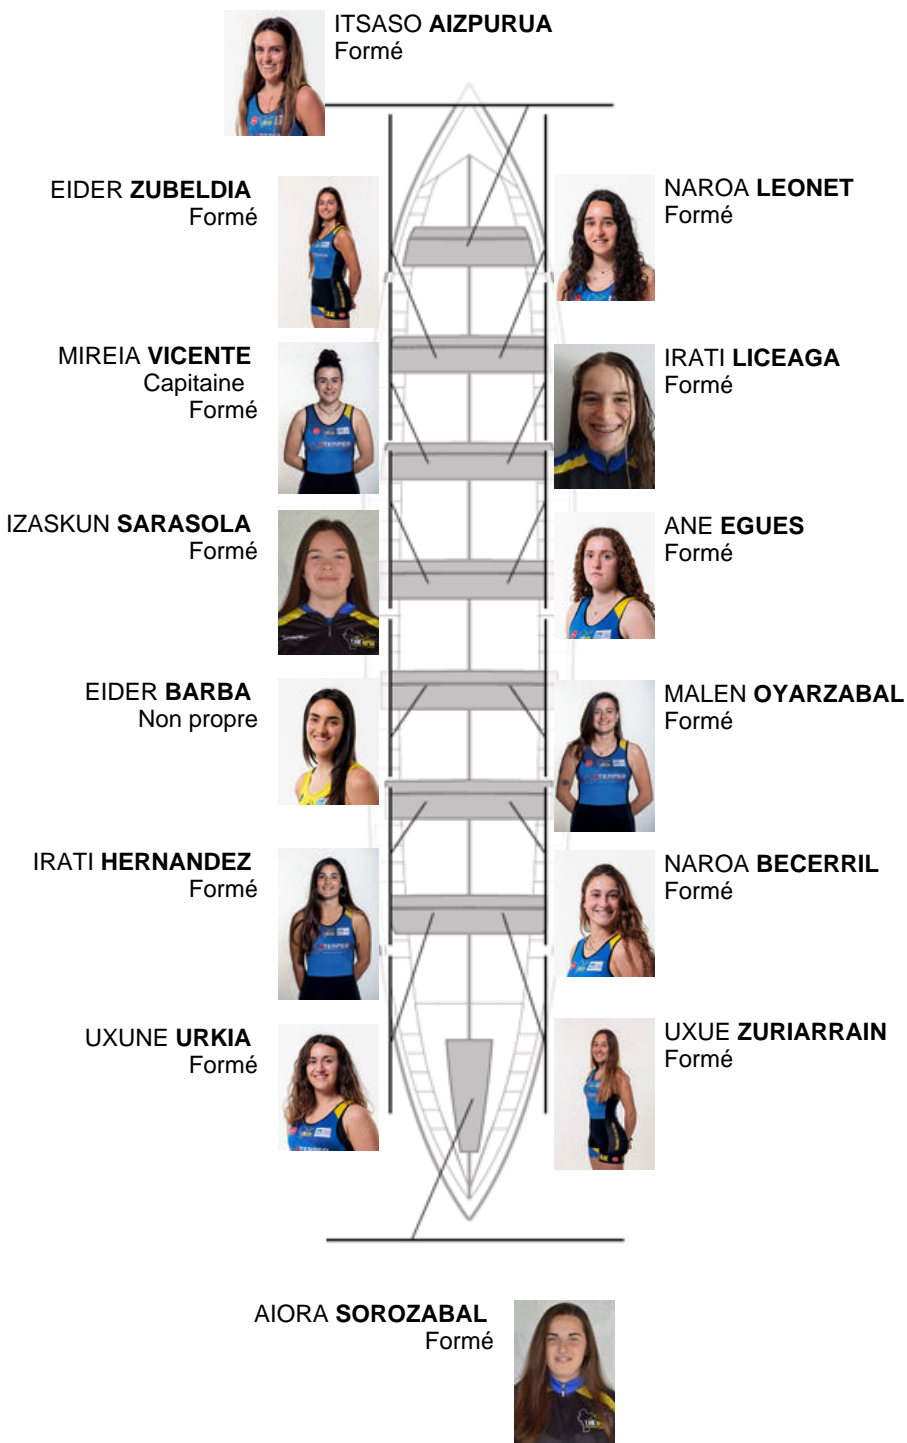

	<b>Club</b>	<b>Temp</b>	<b>Dif</b>	<b>%</b>	<b>Points</b>
3	TOLOSALDEA ARRAUN KLUBA	10:47,20	00:17.16	102.72%	5

Coach  
**FRANCESCO**  
**IRASTORZA**

Délégué  
**AITOR**  
**OYARZABAL**  
**ITURRIOZ**

Firma y sello

**Supleánts**

Ramonera  
**AITOR SAITZ**  
**AITOR SAITZ**

Non prope

**Formé:13**

**Prope:**

**Non prope: 1**