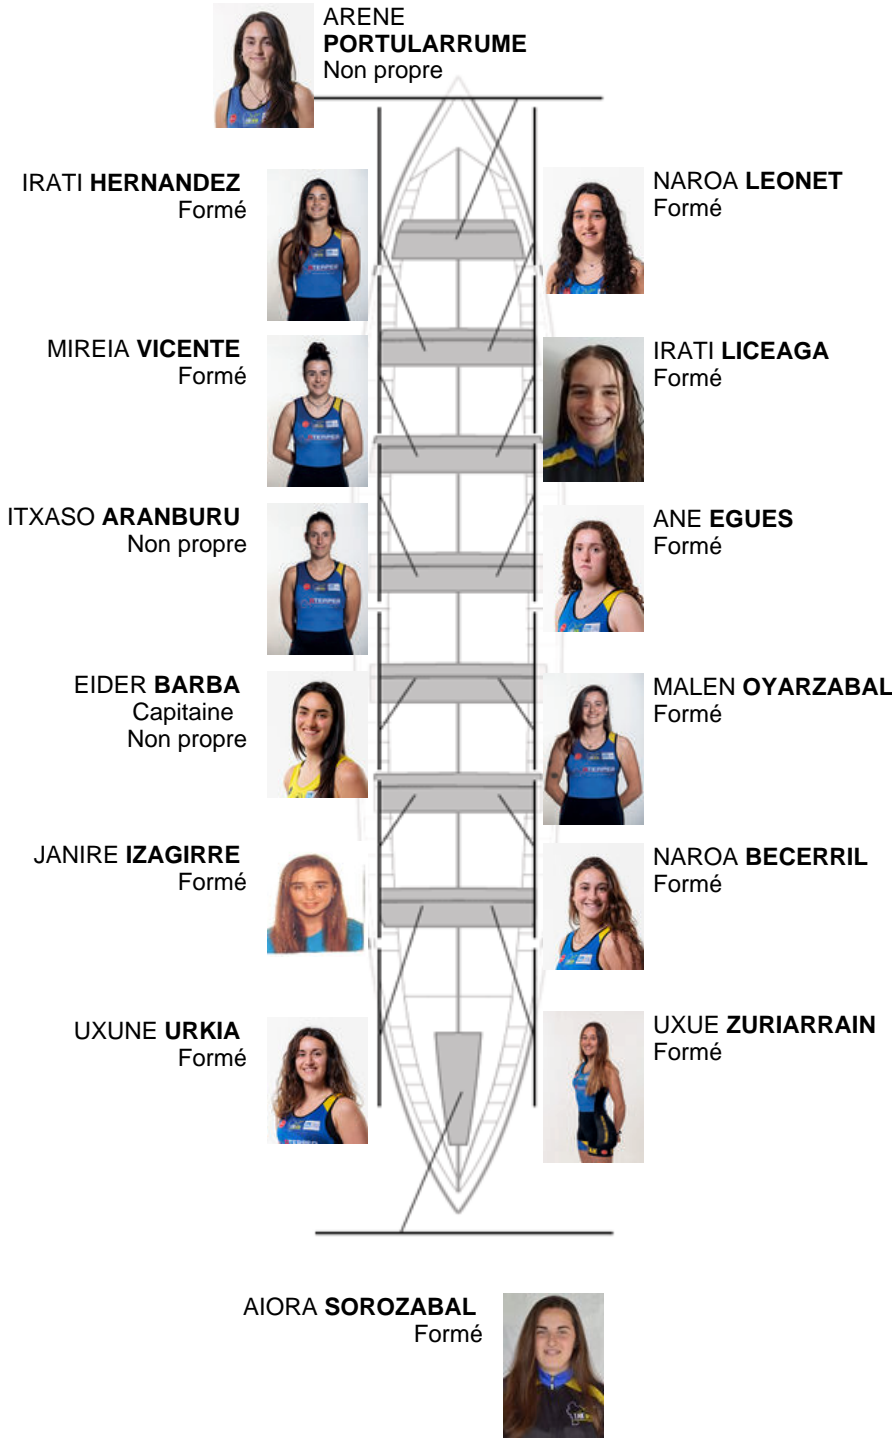

	Club	Temp	Dif	%	Points
1	TOLOSALDEA ARRAUN KLUBA	11:38,52		100.00%	4

Coach
FRANCESCO
FRANCES
IRASTORZA

Délégué
ENRIQUE
MOCOROA BELLO

Firma y sello

Supleánts

Rameuse
~~AIZENOR~~
~~IZABERRUAETA~~
Formé propre

Formé: 11
Prope:
Non propre: 3