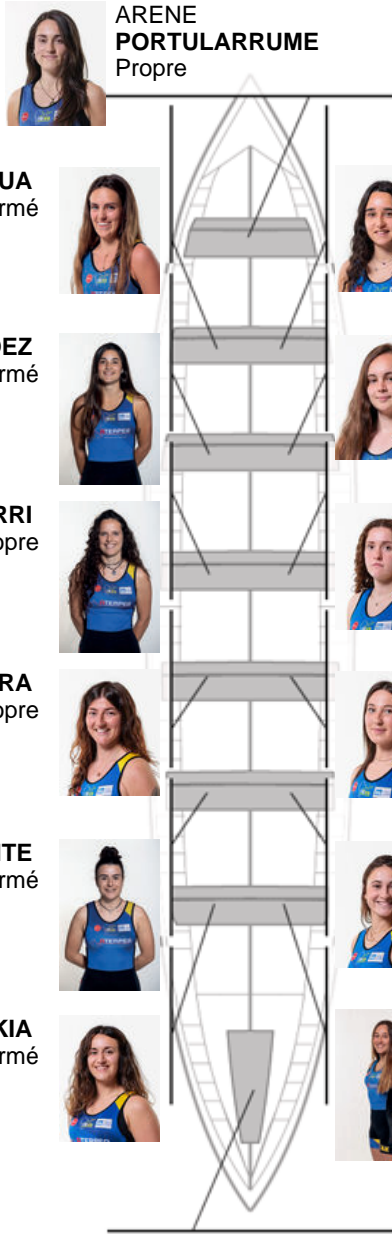

	Club	Temp	Dif	%	Points
4	TOLOSALDEA ARRAUN KLUBA	11:48,60	00:31.06	104.58%	1

Coach
RAMÓN
EROSTARBE

Délégué
AITOR
OYARZABAL
ITURRIOZ

Firma y sello

Supleánts

Ratrouse
~~XXXXXXXXXX~~
~~XXXXXXXXXX~~
Non propre

ARENE
PORTULARRUME
Prope

ITSASO AIZPURUA
Formé

NAROA LEONET
Formé

IRATI HERNANDEZ
Formé

MADDI URDAPILLETA
Formé

IRATI GURUTXARRI
Non propre

ANE EGUES
Formé

IRENE SIERRA
Non propre