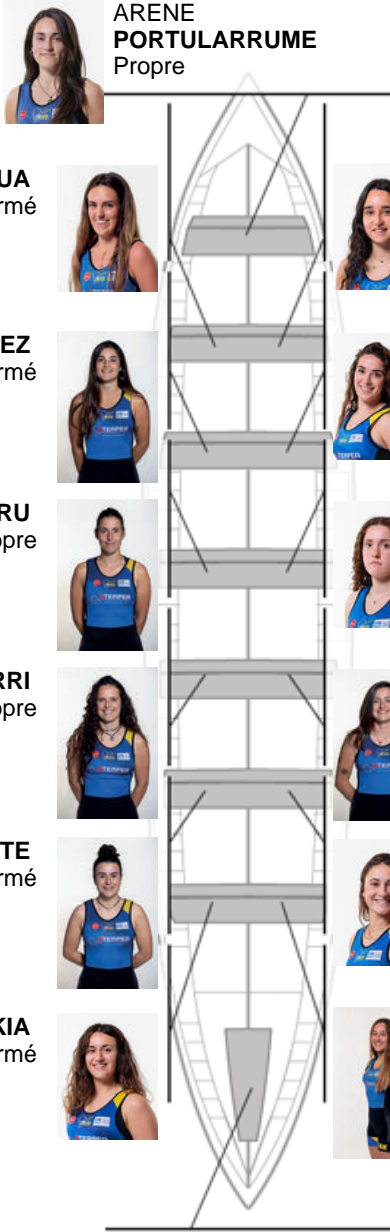

	Club	Temp	Dif	%	Points
4	TOLOSALDEA ARRAUN KLUBA	11:15,16	00:14.90	102.25%	1

Coach
RAMÓN
EROSTARBE

Déleégue
AITOR
OYARZABAL
ITURRIOZ

Firma y sello

Supleánts

Ratrouse
~~NAROA BECERRIL~~
NAROA BECERRIL
Non prope

OLAIA BARRIUSO
Capitaine
Non prope

Formé:9
Prope: 1
Non prope: 4