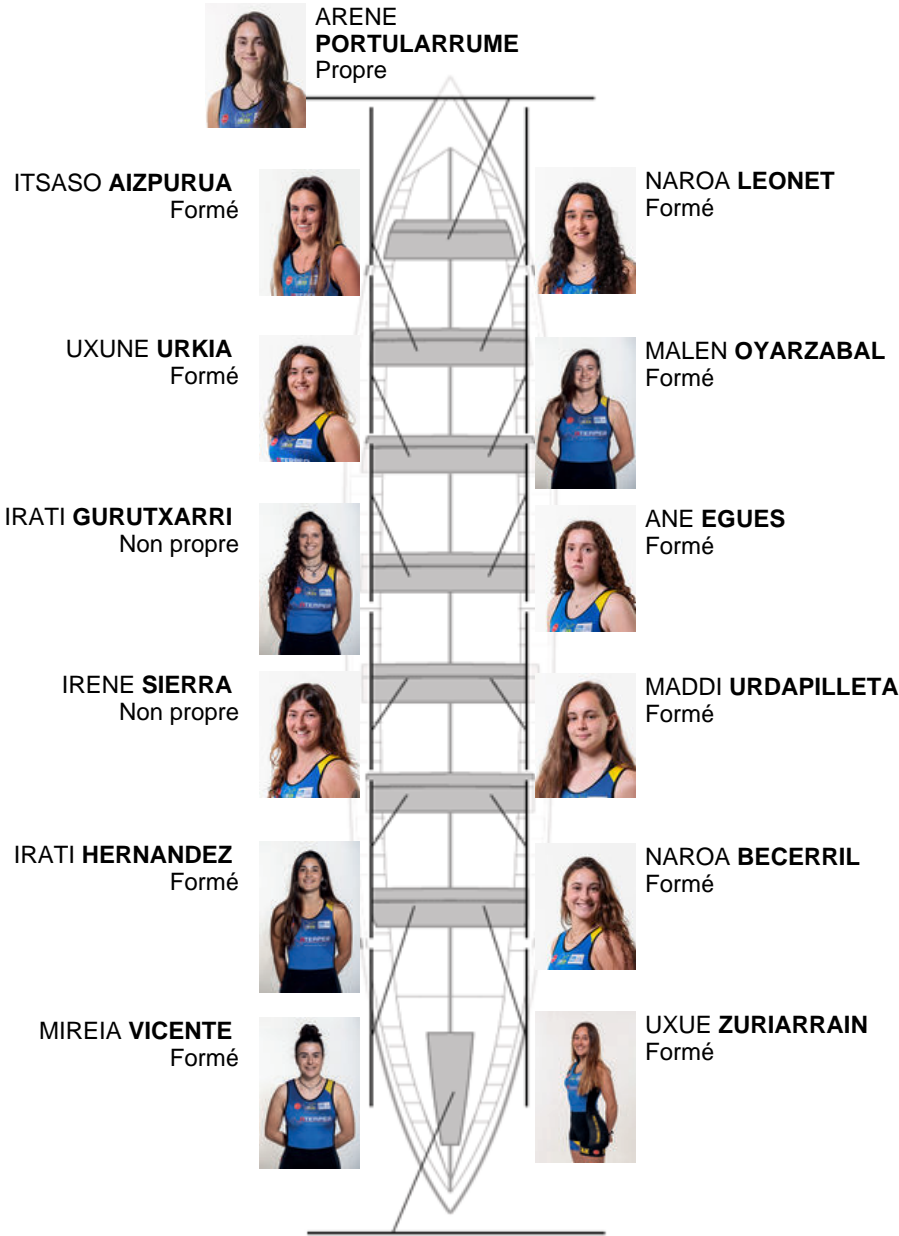

	Club	Temp	Dif	%	Points
4	TOLOSALDEA ARRAUN KLUBA	11:30,26	00:29.94	104.53%	1

Coach  
RAMÓN  
EROSTARBE

Délégué  
AITOR  
OYARZABAL  
ITURRIOZ

Firma y sello

Supleánts

Ratrouse  
~~NAROA BECERRIL~~  
Non prope

Formé:11  
Prope: 1  
Non prope: 2