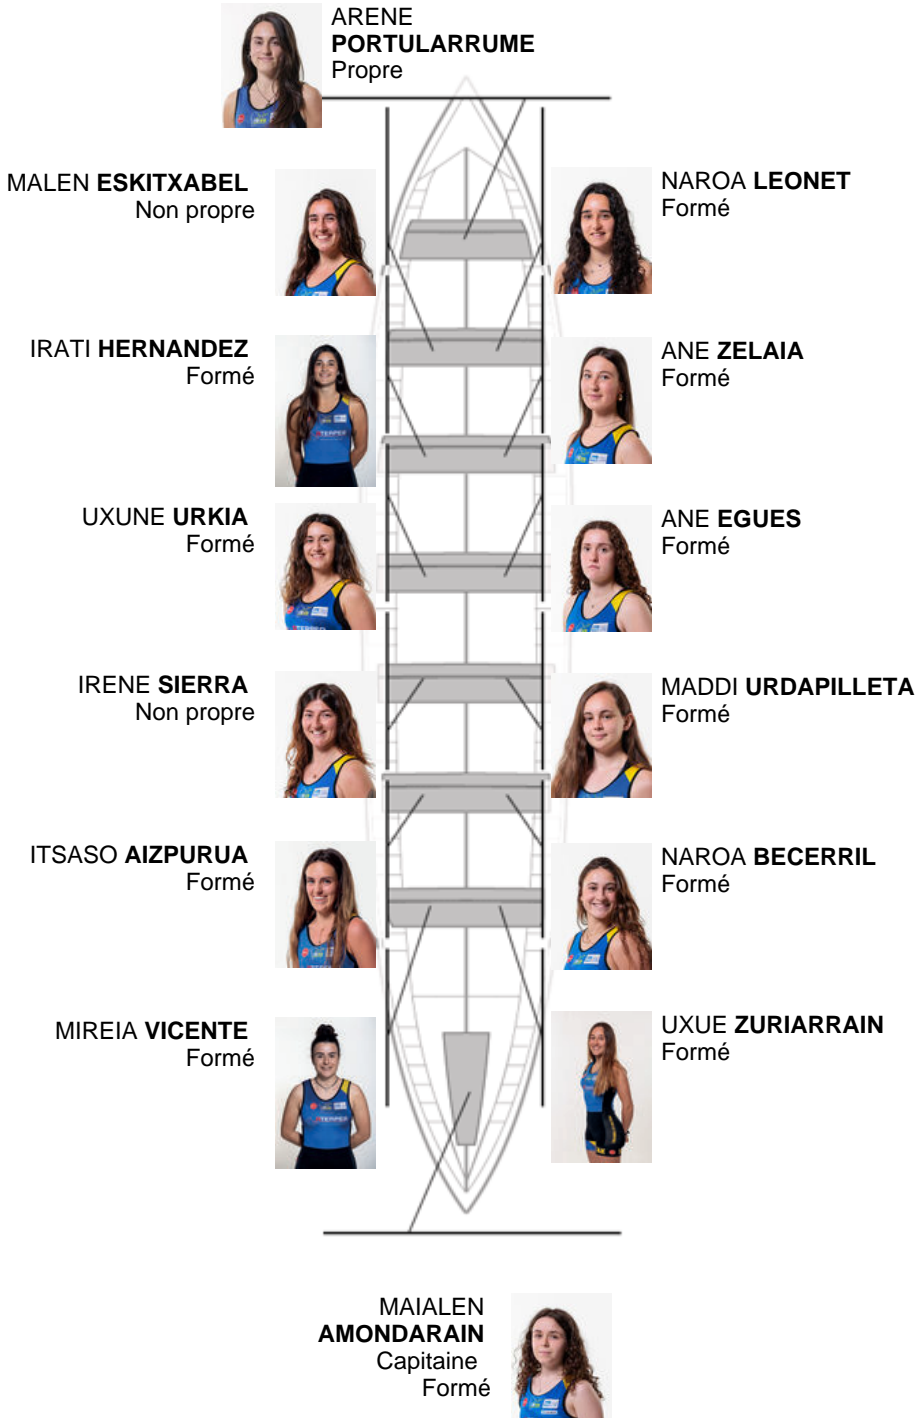

	Club	Temp	Dif	%	Points
1	TOLOSALDEA ARRAUN KLUBA	10:38,79		100.00%	2

Coach
RAMÓN
EROSTARBE

Délégué
ENRIQUE
MOCOROA BELLO

Firma y sello

Supleánts

Ramonessa
AIZPURUA
AIZPURUA
Non propre

Formé: 11
Prope: 1
Non propre: 2