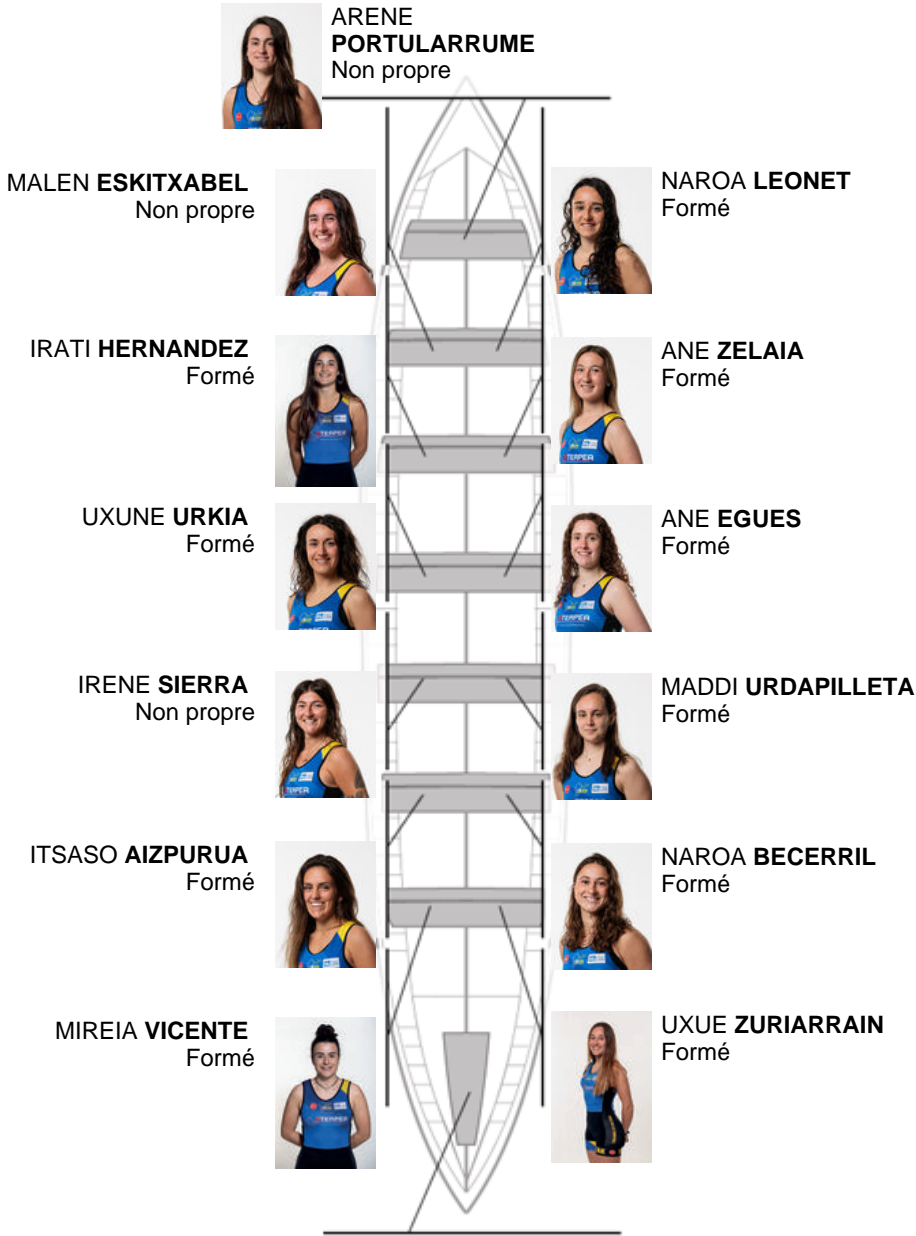

	Club	Temp	Dif	%	Points
1	TOLOSALDEA ARRAUN KLUBA	10:38,79		100.00%	2

Coach
RAMÓN
EROSTARBE

Délégué
ENRIQUE
MOCOROA BELLO

Firma y sello

Supleánts

Rameuse
~~ARENE PORTULARRUME~~
Non propre

Formé:11
Prope:
Non propre: 3