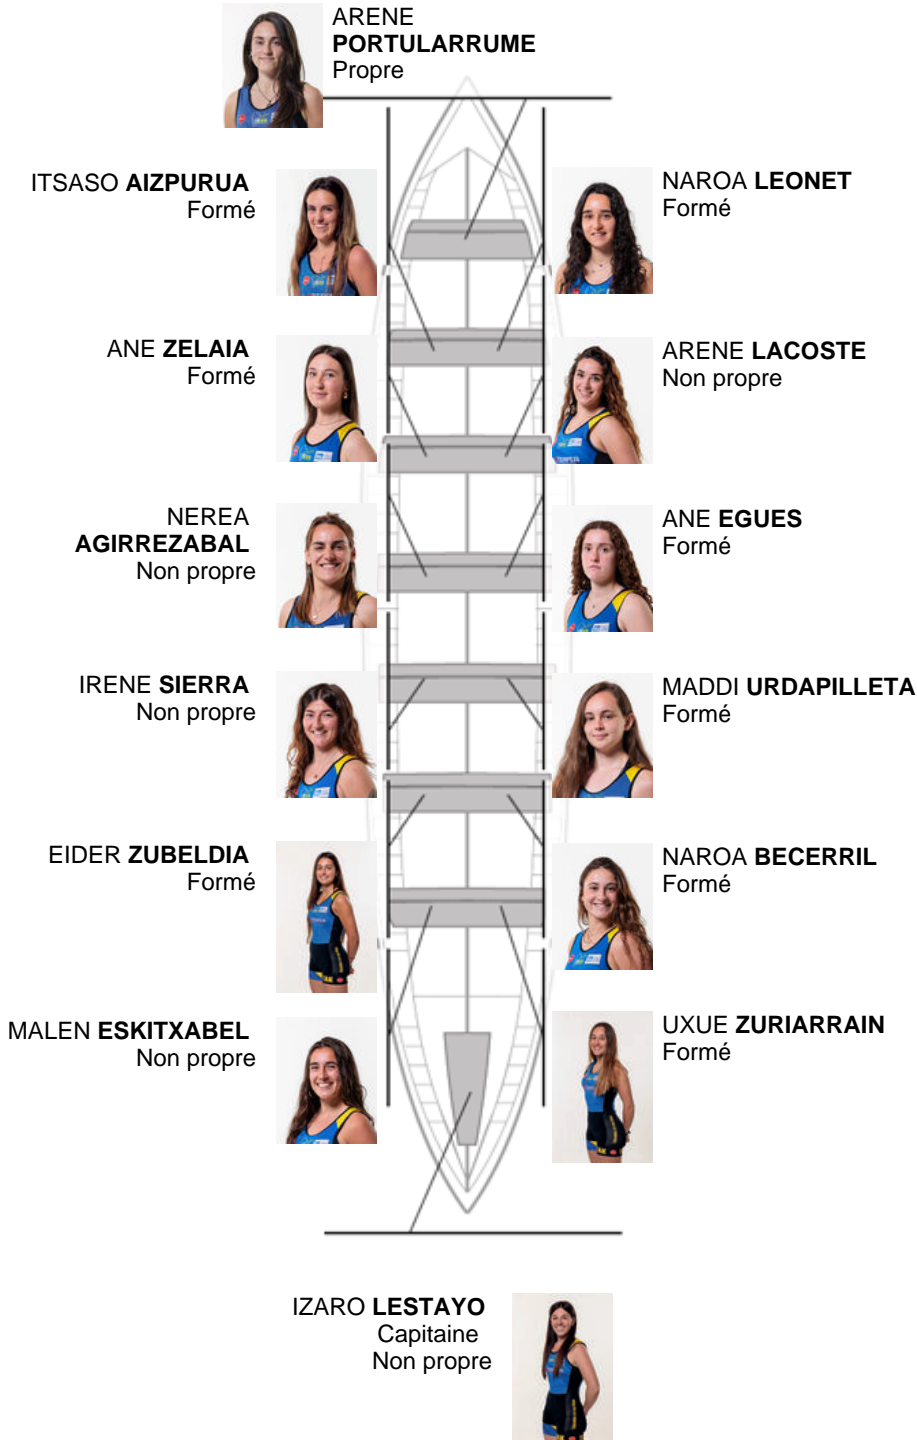

	Club	Temp	Dif	%	Points
0	TOLOSALDEA ARRAUN KLUBA	00:00,00			0

Coach  
RAMÓN  
EROSTARBE

Déleégue  
AITOR  
OYARZABAL  
ITURRIOZ

Firma y sello

### Supleánts

Ramon  
BARAZEN  
SANCHEZ

Formé

Formé:8  
Prope: 1  
Non propre: 5