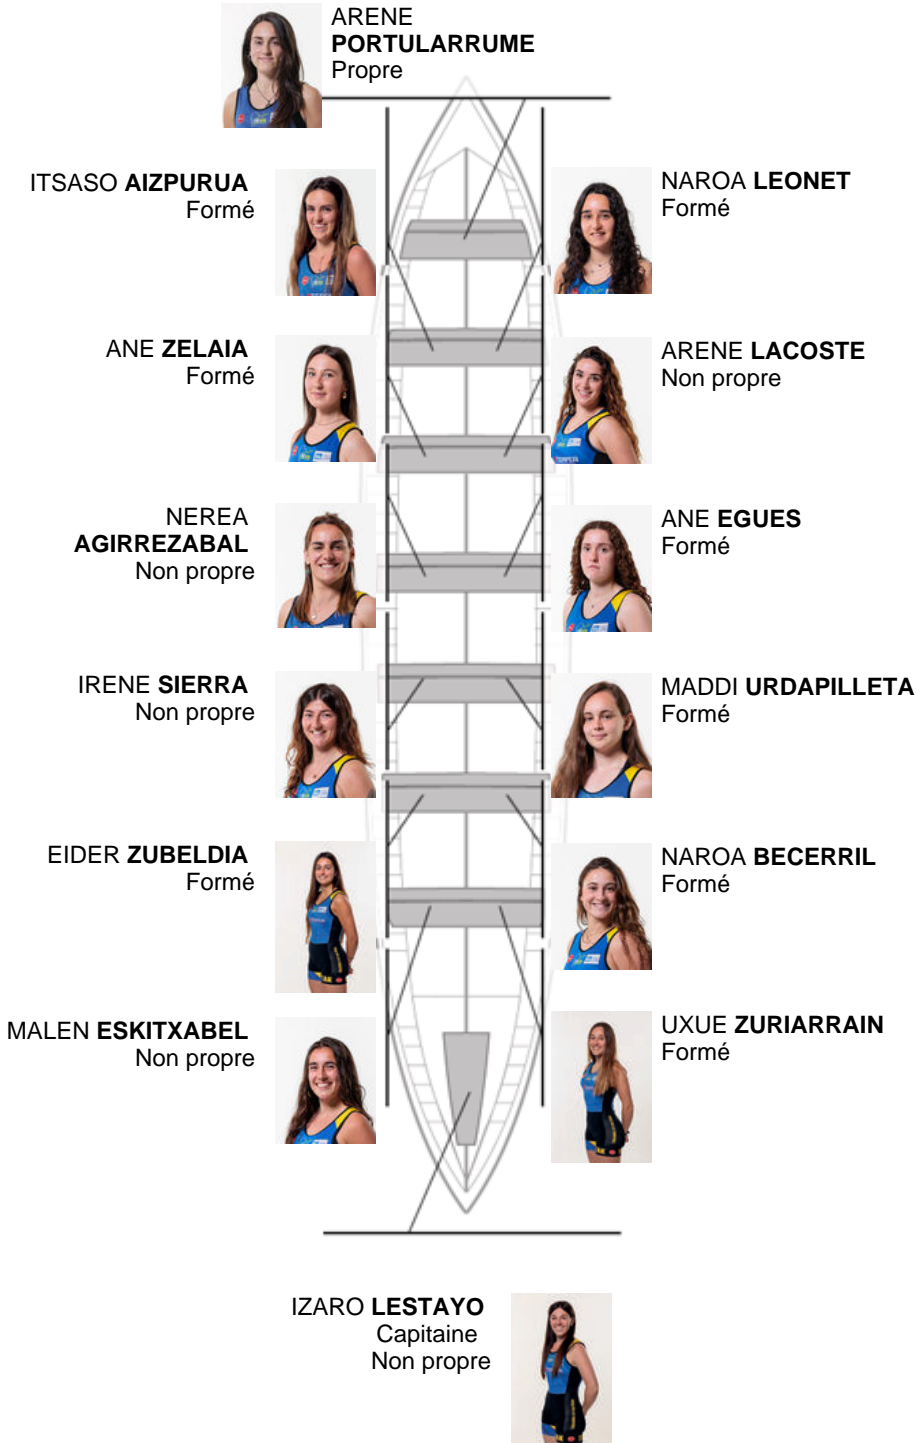

	Club	Temp	Dif	%	Points
2	TOLOSALDEA ARRAUN KLUBA	11:16,15	00:01.88	100.27%	7

Coach
RAMÓN
EROSTARBE

Délégué
AITOR
OYARZABAL
ITURRIOZ

Firma y sello

Supleánts

Ramón
BARAZAIN
BARAZAIN
Forméion

Formé:8
Prope: 1
Non propre: 5