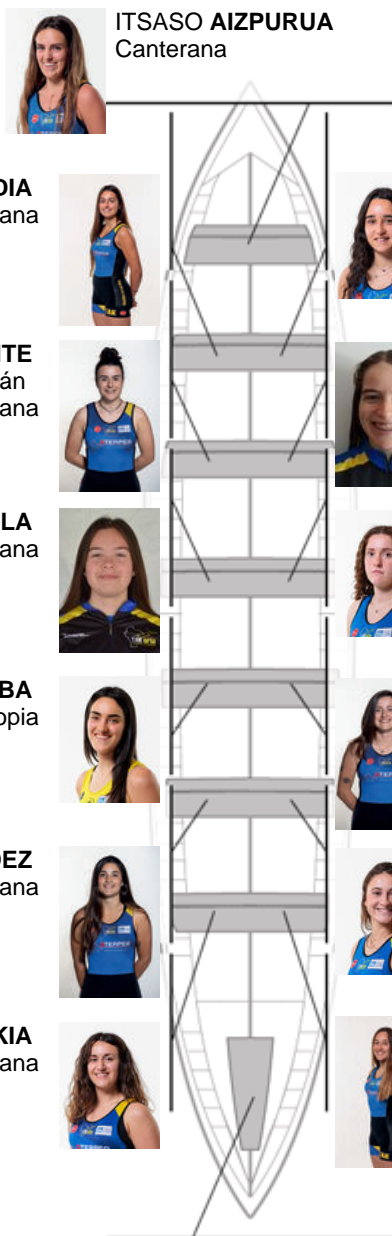

	Club	Tempo	A favor	%	Puntos
2	TOLOSALDEA ARRAUN KLUBA	11:37,82	00:01.46	100.20%	3

Adestrador
**FRANCISCO
FRANCES
IRASTORZA**

Delegado
**AITOR
OYARZABAL
ITURRIOZ**

Firma e sello

Suplentes

Remeira
ANE EGUES
IRATIA LICEAGA

Canterana

ITSASO AIZPURUA
Canterana

EIDER ZUBELDIA
Canterana

NAROA LEONET
Canterana

MIREIA VICENTE
Capitán
Canterana

IRATI LICEAGA
Canterana

IZASKUN SARASOLA
Canterana

ANE EGUES
Canterana

EIDER BARBA
No propia

MALEN OYARZABAL
Canterana

IRATI HERNANDEZ
Canterana

NAROA BECERRIL
Canterana

UXUNE URKIA
Canterana

UXUE ZURIARRAIN
Canterana

AIORA SOROZABAL
Canterana

Canteirás:13