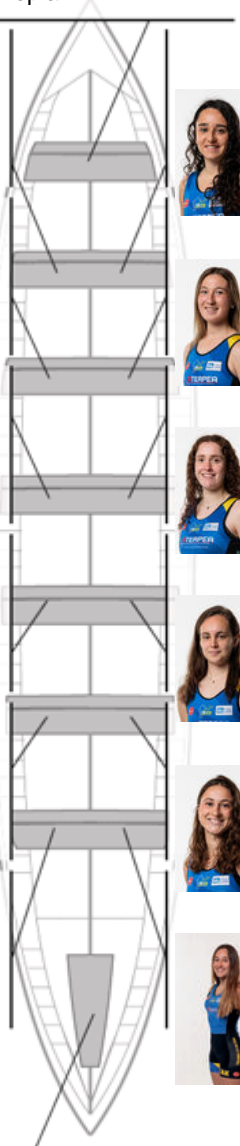

	<b>Club</b>	<b>Tempo</b>	<b>A favor</b>	<b>%</b>	<b>Puntos</b>
3	TOLOSALDEA ARRAUN KLUBA	11:41,80	00:18.74	102.74%	6

Adestrador  
**RAMÓN EROSTARBE**

Delegado  
**AITOR OYARZABAL ITURRIOZ**

Firma e sello

**Suplentes**

Remolera  
**NARRAZA ZURIARRAIN**  
Canterana

**ARENE PORTULARRUME**  
No propia

**ITSASO AIZPURUA**  
Canterana

**NAROA LEONET**  
Canterana

**GARAZI SOROZABAL**  
Canterana

**ANE ZELAIA**  
Canterana