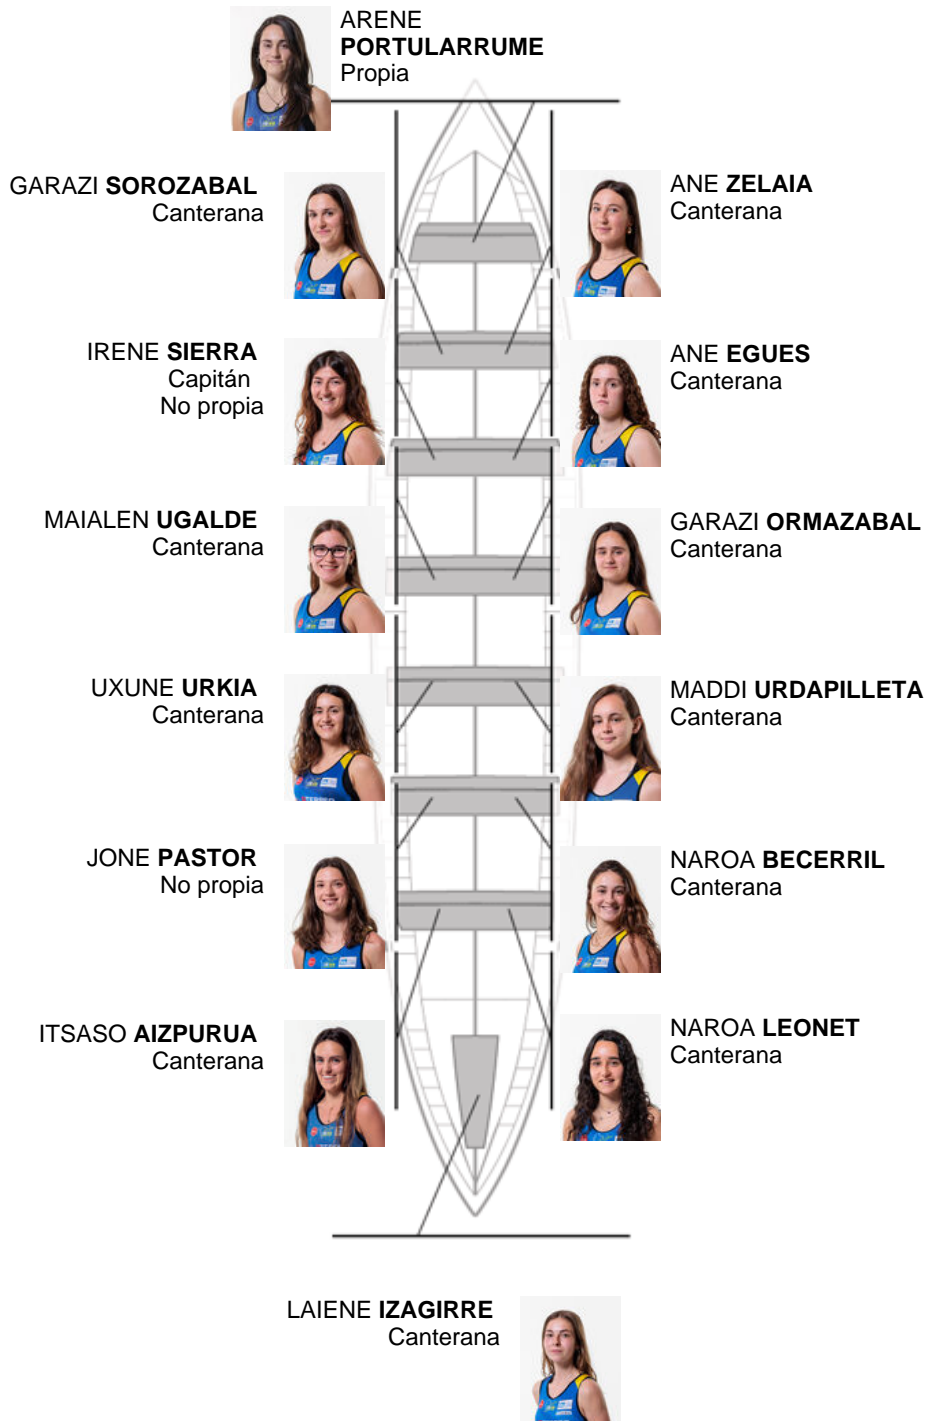

	Club	Tempo	A favor	%	Puntos
5	TOLOSALDEA ARRAUN KLUBA	11:05,68	00:28.32	104.44%	4

Adestrador
RAMÓN EROSTARBE

Delegado
AITOR OYARZABAL ITURRIOZ

Firma e sello

Suplentes

Remeira
NAROA BECERRIL

No propia

Canteirás:11