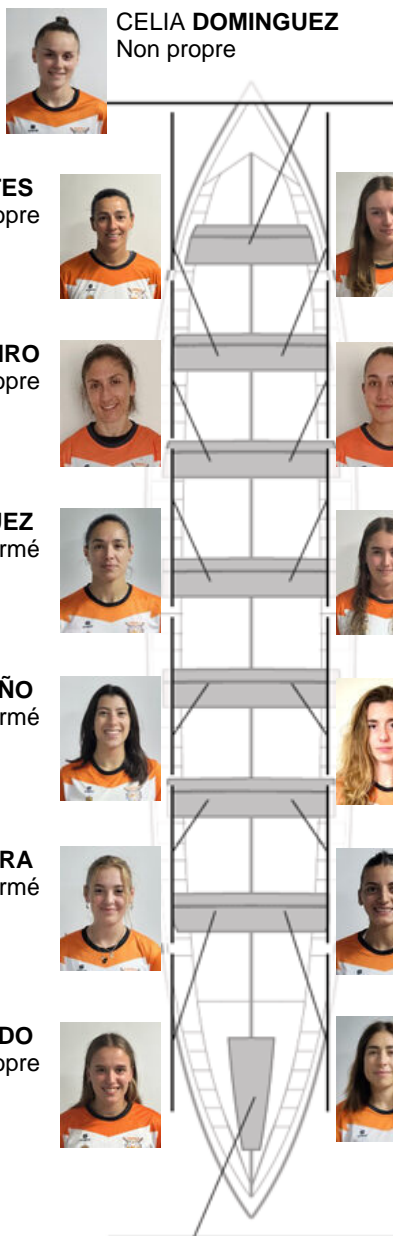

	Club	Temp	Dif	%	Points
3	CLUB DE REMO CHAPELA - WOFCO	10:46,52	00:03.92	100.61%	4

Coach
LUIS MANUEL COVELO CHAPELA

Délegué
MANUEL ALVAREZ CRESPO

Firma y sello

ANA MARIA PONTE
Non propre

Supleánts

 **Ramon**
~~Formé~~
~~Non propre~~

Ramon
Non propre

Formé:5
Prope: 2
Non propre: 7