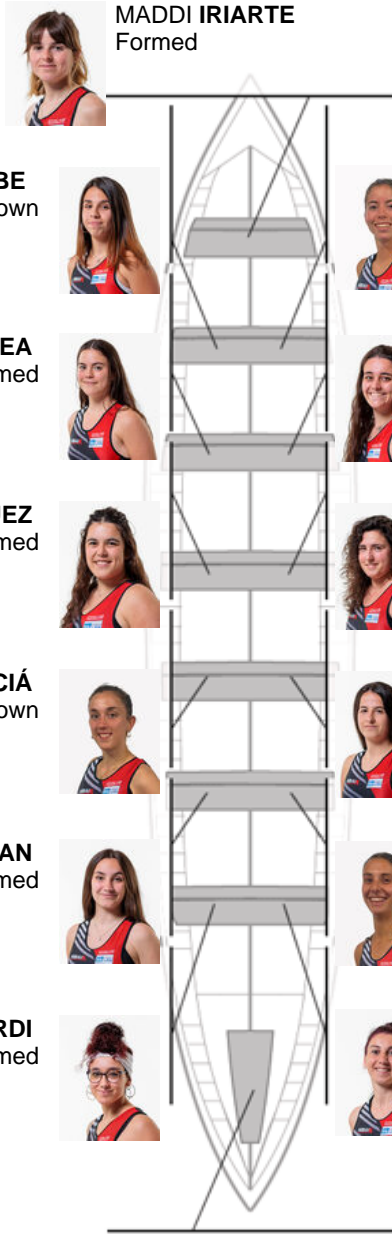

08-11-2024 / Gertu Eraikuntzako Bandera - Scoring

	Club	Time	Dif.	%	Points
6	HIBAIIKA JAMONES ANCIN	11:14,54	00:32.14	105.00%	3

Coach
IÑAKI
MENDIZABAL

Delegate
KARLOS
RODRIGUEZ
TAMERON

Firma y sello

Subtitutes

Subtitute
ENEKO ETXEBARRIA
ENEKO ETXEBARRIA
ENEKO ETXEBARRIA
ENEKO ETXEBARRIA
ENEKO ETXEBARRIA

MADDI RETEGUI
Formed

Formed:9
Own: 1
Not own: 4