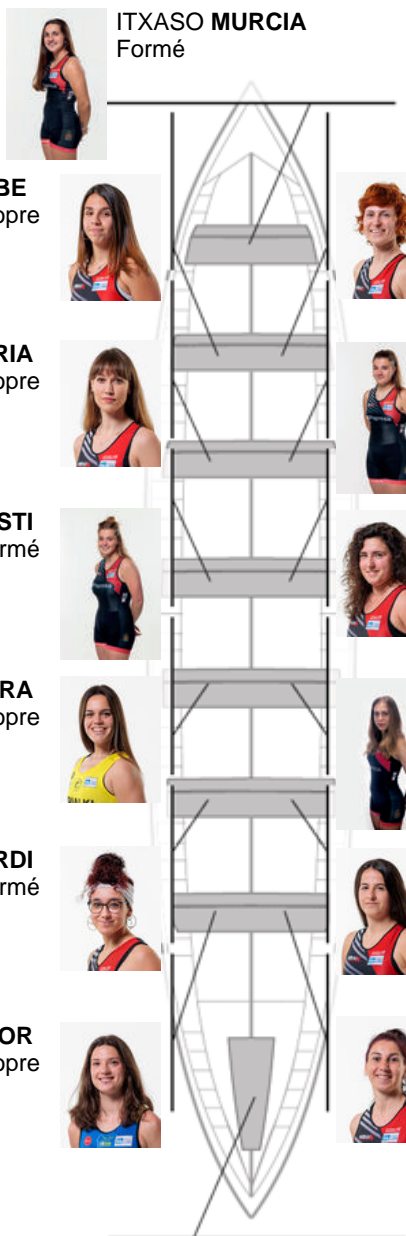

Club	Temp	Dif	%	Points
6	HIBAICA JAMONES ANCIN	11:50,96	00:43.74	106.55%	3

Firma y sello

Supleánts

Non propre

ITXASO MURCIA
Formé

NORA URBE
Non propre

PAULA AMUCHASTEGUI
Non propre

LEIRE ARROJERIA
Non propre

LAIA URRETABIZKAIA
Formé

MADDI INSAUSTI
Formé

JUNE MIKEO
Formé

CLAUDIA ARMORA
Non propre

JUDITH LLANES
Non propre

JUNE GALARDI
Formé

AMAIUR GARCIA
Formé

JONE PASTOR
Propre

NEREA ORENA
Capitaine
Propre

ZURIÑE ALBERDI
Propre

Formé:6

Prope: 3

Non propre: 5