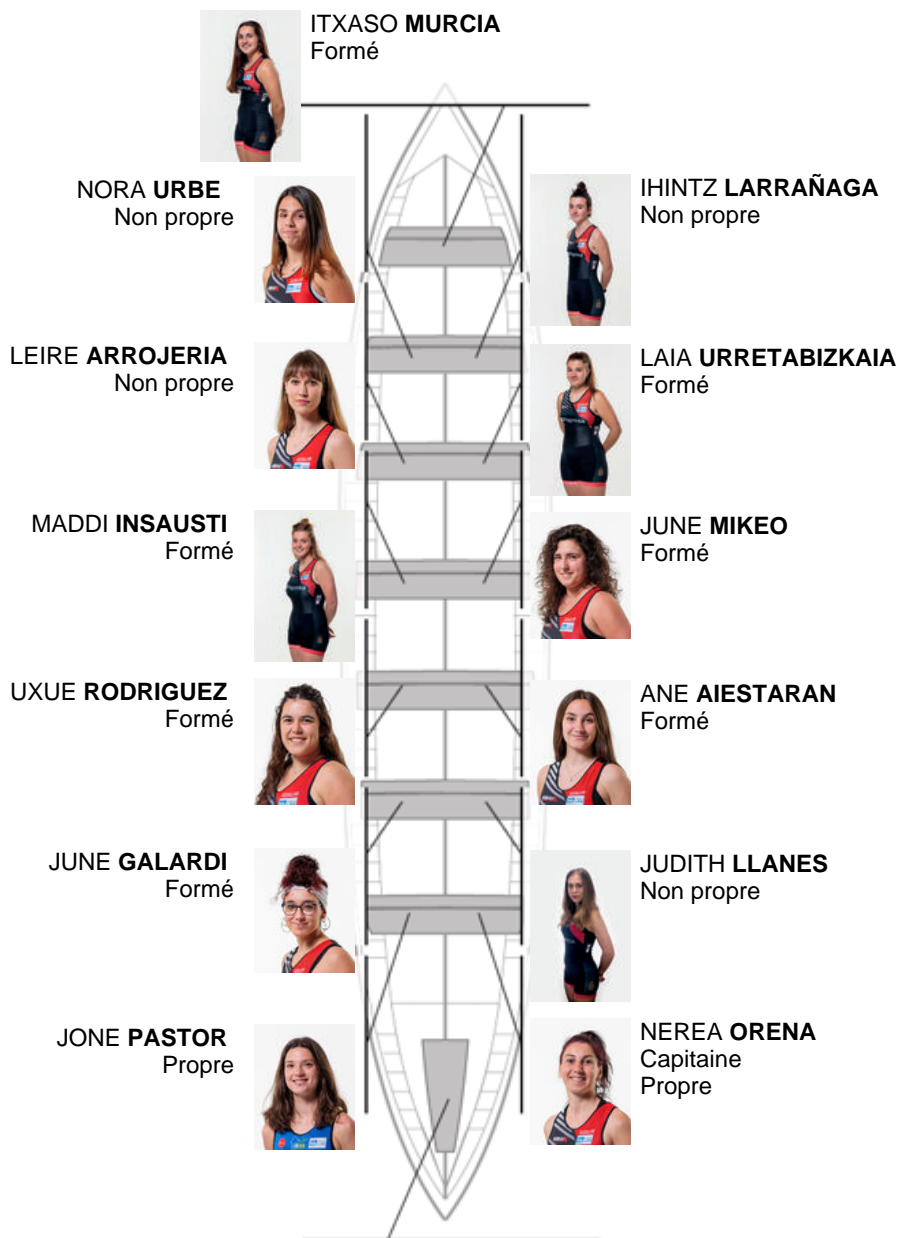

| | Club | Temp | Dif | % | Points |
|---|------------------------|----------|-----|---------|--------|
| 1 | HIBAIIKA JAMONES ANCIN | 10:45,54 | | 100.00% | 6 |

Coach
IÑAKI
MENDIZABAL

Délegué
KARLOS
RODRIGUEZ
TAMERON

Firma y sello

Supleánts

Ramuse
NANACIEL
CASTEGUI

Non propre

Formé: 7
Prope: 3
Non propre: 4

ZURIÑE ALBERDI
Prope