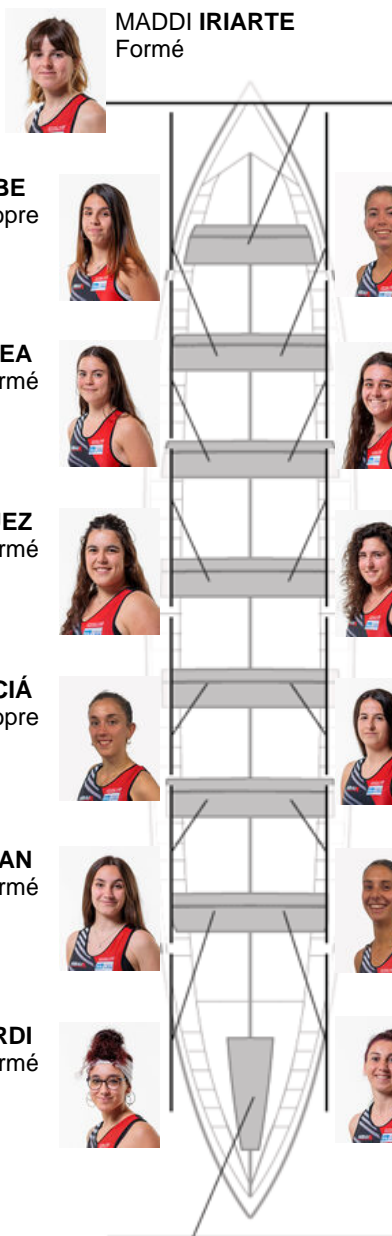

	Club	Temp	Dif	%	Points
6	HIBAIIKA JAMONES ANCIN	11:40,30	00:31.04	104.63%	3

Coach
IÑAKI
MENDIZABAL

Déleégué
KARLOS
RODRIGUEZ
TAMERON

Firma y sello

MADDI IRIARTE
Formé

NORA URBE
Non propre

SOFIA BOSCAROL
Non propre

ELENE TELLETXEA
Formé

NEREA DEOBARRO
Formé

UXUE RODRIGUEZ
Formé

JUNE MIKEO
Formé

EVA MARIA MACIÁ
Non propre

AMAIUR GARCIA
Formé

ANE AIESTARAN
Formé

EVA LOPEZ
Non propre

JUNE GALARDI
Formé

NEREA ORENA
Capitaine
Propre

MADDI RETEGUI
Formé

Supleánts

Ratrouse
~~NEREA~~
~~ALBA~~ ~~RESEGUI~~

Non propre

Formé:9

Prope: 1