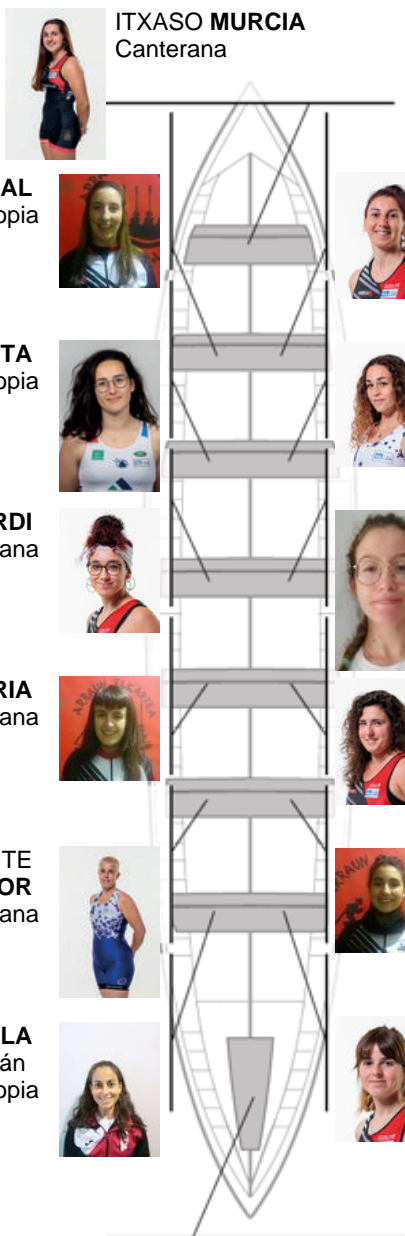

	Club	Tempo	A favor	%	Puntos
2	HIBAICA JAMONES ANCIN	10:51,28	00:02.10	100.32%	4

Adestrador
**AMAYA
GEZALA ORTIZ**

Delegado
**XABIER
ASENSIO
IBARGUREN**

Firma e sello

ITXASO MURCIA
Canterana

SAIOA SIMAL
No propia

NEREA ORENA
Propia

SARA ROTETA
Propia

ALEJANDRA RIOS
No propia

JUNE GALARDI
Canterana

ELENA BORJA
No propia

NAROA ETXEBERRIA
Canterana

JUNE MIKEO
Canterana

**ELIXABETE
PESCADOR**
Canterana