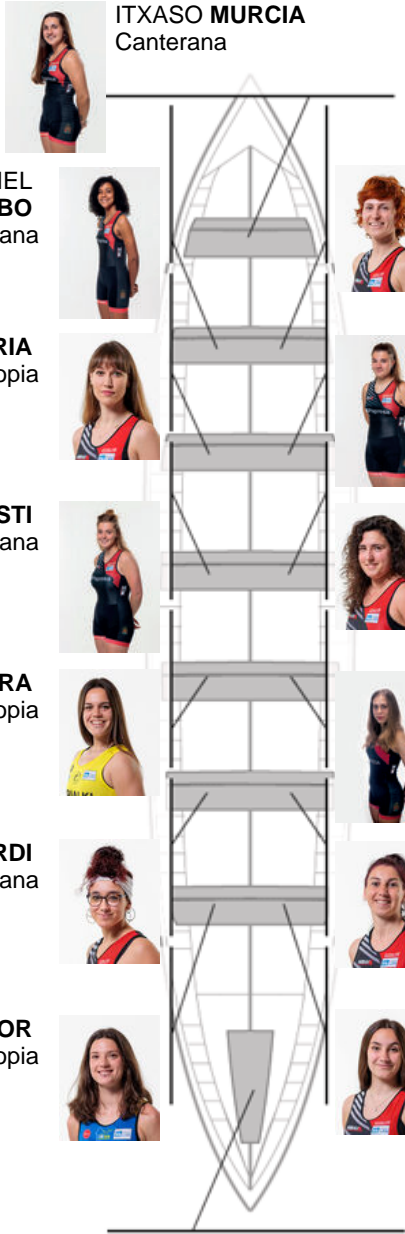

	Club	Tempo	A favor	%	Puntos
6	HIBAICA JAMONES ANCIN	11:25,96	00:41.06	106.36%	3

Adestrador
IÑAKI MENDIZABAL

Delegado
XABIER ASENSIO IBARGUREN

Firma e sello

Suplentes

Remeira /
~~ARMANDO~~
~~ARMANDO~~
URBE
~~ARMANDO~~
No propia