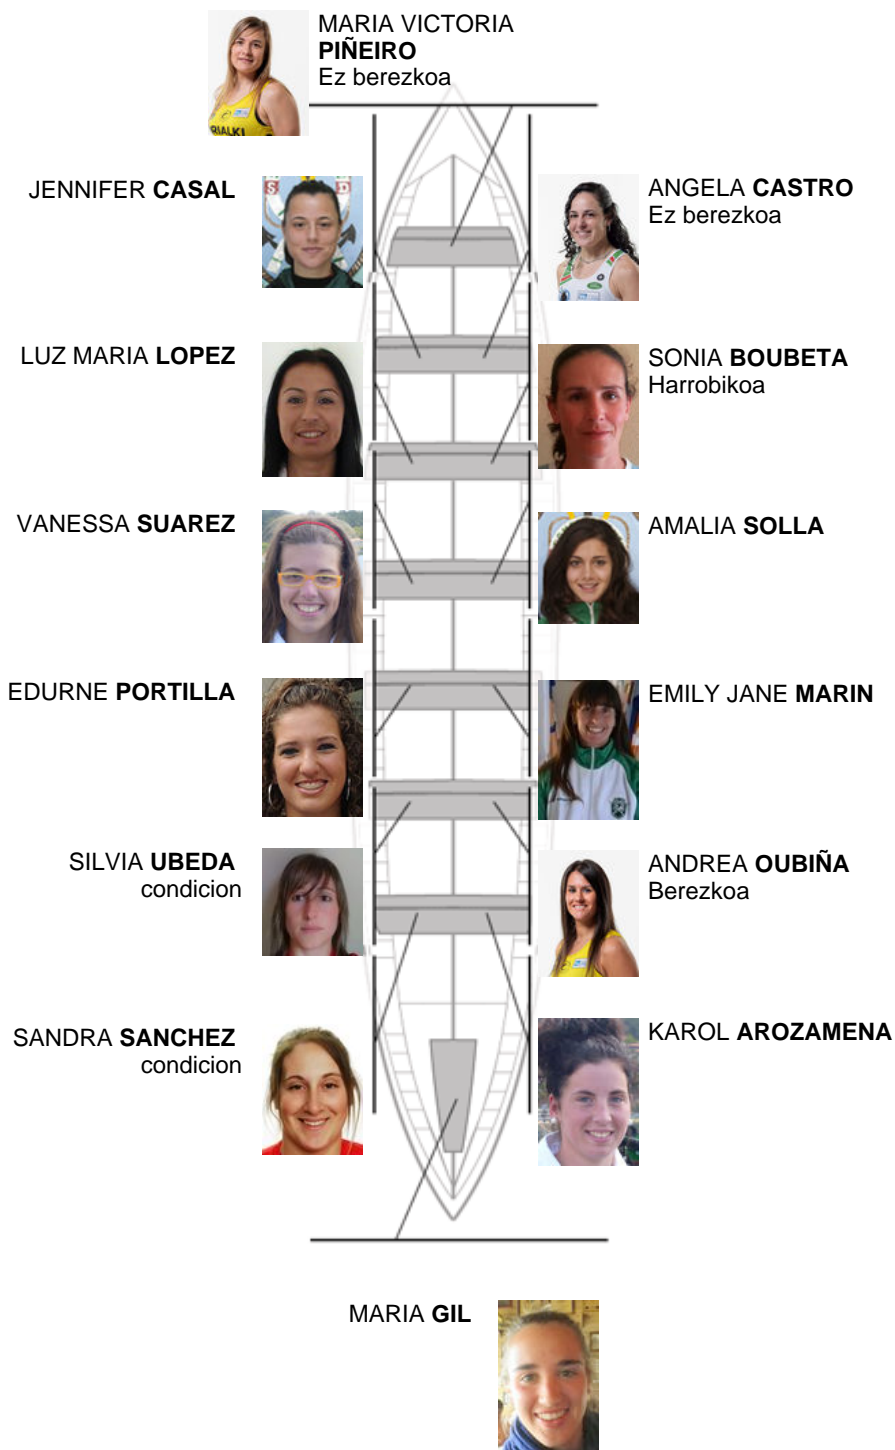

	Kluba	Denbora	Alde	%	Puntuak
2	RIANXEIRA MECALIA	11:06,72	00:12.06	101.84%	3

Entrenatzailea
BENIGNO
SILVA SANCHEZ

Ordezkaria
ARACELI
FERNANDEZ
SAMPEDRO

Firma y sello

Ordezkariak

Atalearia
SARA DEL
BOSQUE
ALONSO