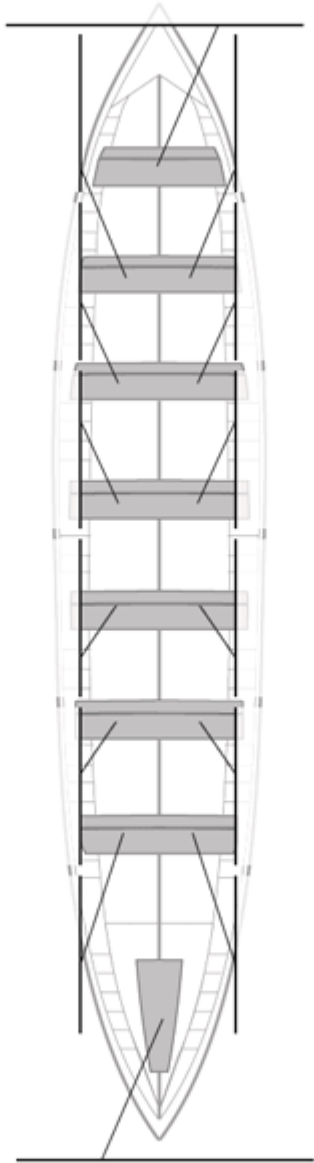

	Kluba	Denbora	Alde	%	Puntuak
2	GIPUZKOA	11:00,42	00:08,80	101.35%	3

Image not found or type unknown
Entrenatzailea

Image not found or type unknown

Ordezkaria

Firma y sello

Ordezkaririk

Harrobikoak:
Berezkoak:
Ez berezkoak: