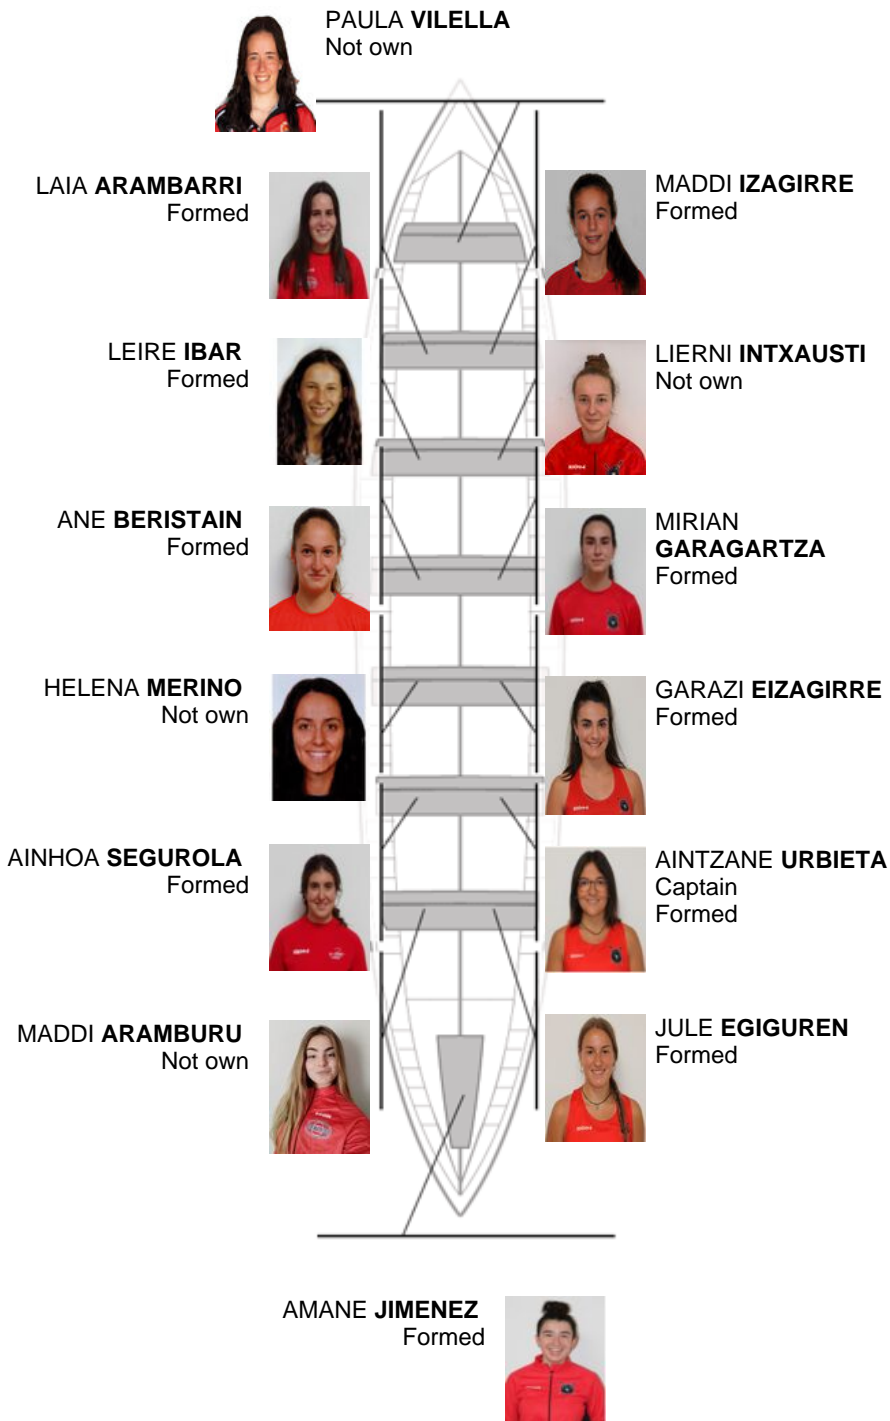

	Club	Time	Dif.	%	Points
2	ZUMAIA DELTECO	12:16,64	00:00.12	100.01%	3

Coach  
**JOSE ENRIKE  
 MANTEROLA GORRITI**

Delegate  
**LUIS MARI  
 GOIKOETXEA MUJICA**

Firma y sello

**Subtitutes**

~~Ripper~~  
~~ARRADA~~  
~~ESPEDEA~~  
**GARRASTAZU**  
 Not own  
 Formed