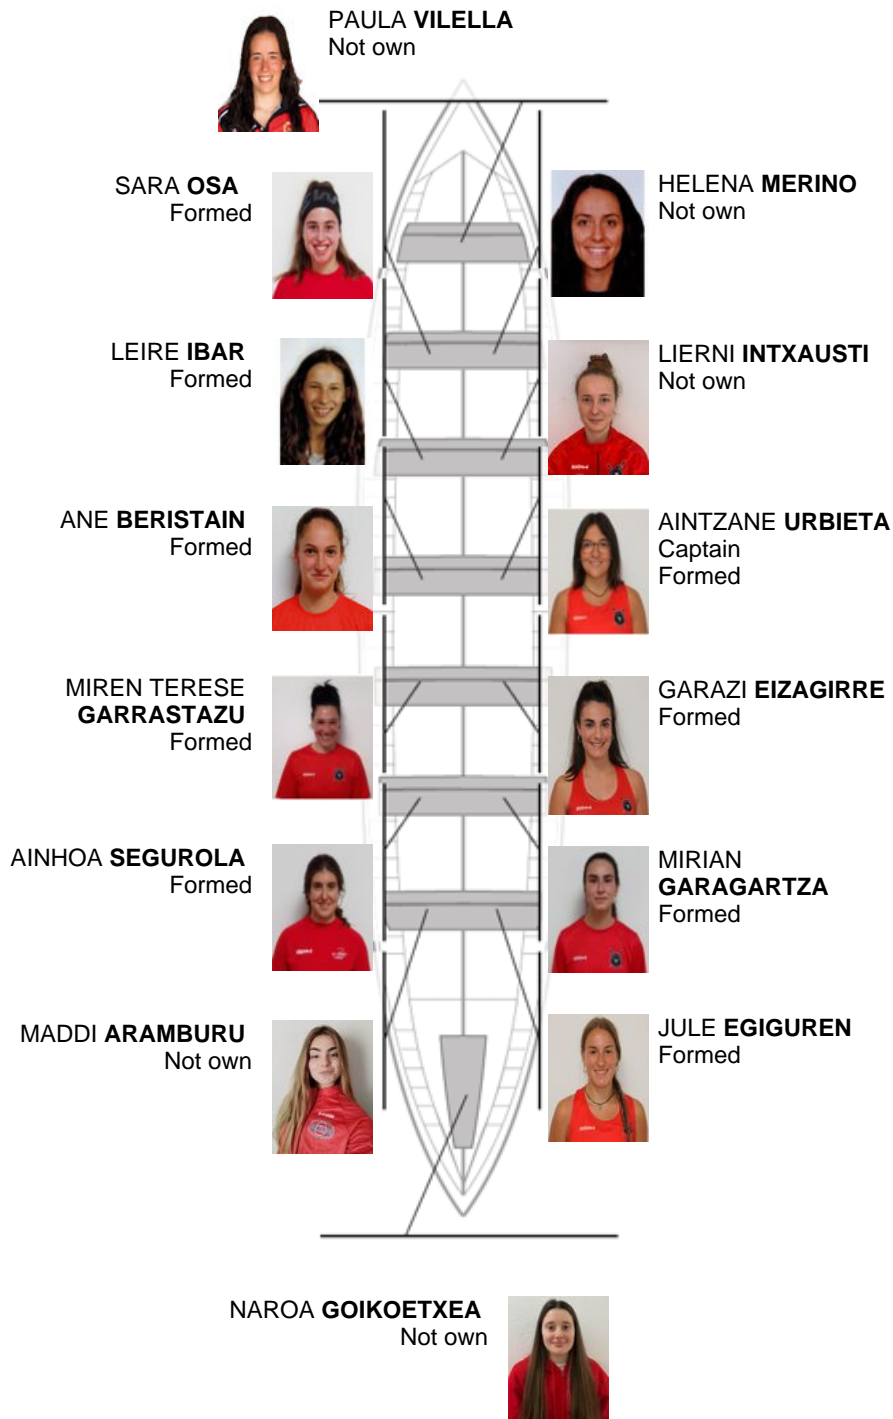

	Club	Time	Dif.	%	Points
2	ZUMAIA DELTECO	10:44,46	00:01.86	100.28%	6

Coach
**JOSE ENRIKE
 MANTEROLA GORRITI**

Delegate
**LUIS MARI
 GOIKOETXEA MUJICA**

Firma y sello

Subtitutes

~~Rolper~~
AMANE
~~AMANE~~

Notmed