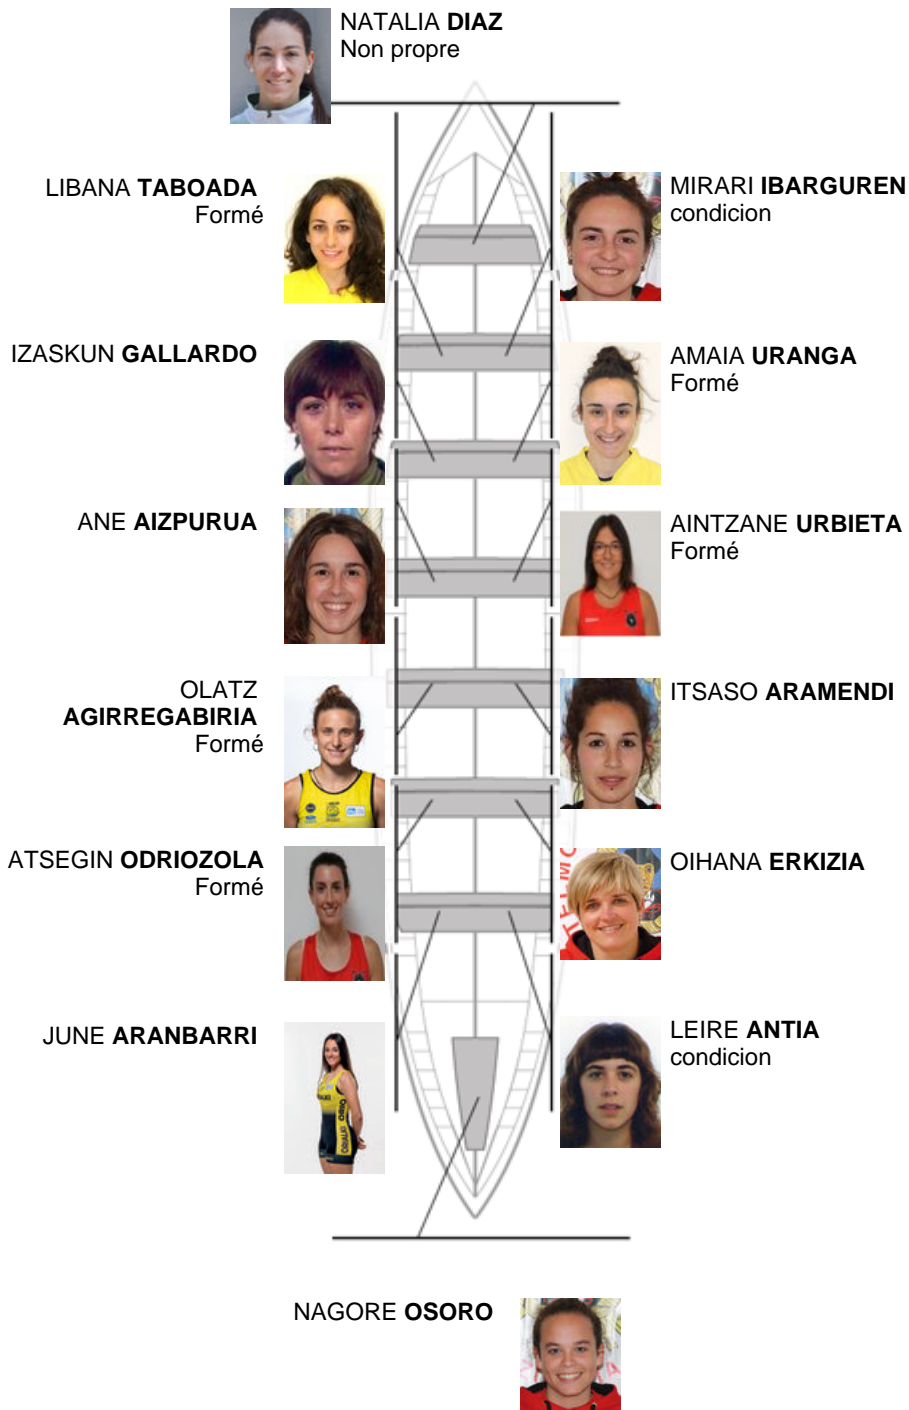

	Club	Temp	Dif	%	Points
1	ZUMAIA DELTECO	12:42,36		100.00%	7

Coach
JOSE ENRIQUE
MANTEROLA GORRITI

Délegué
LUIS MARI
GOIKOETXEA

Firma y sello

Supleánts

Rameuse
~~NATALIA DIAZ~~
~~BERROGOTIA~~

Formé:5
Prope: 8
Non prope: 1