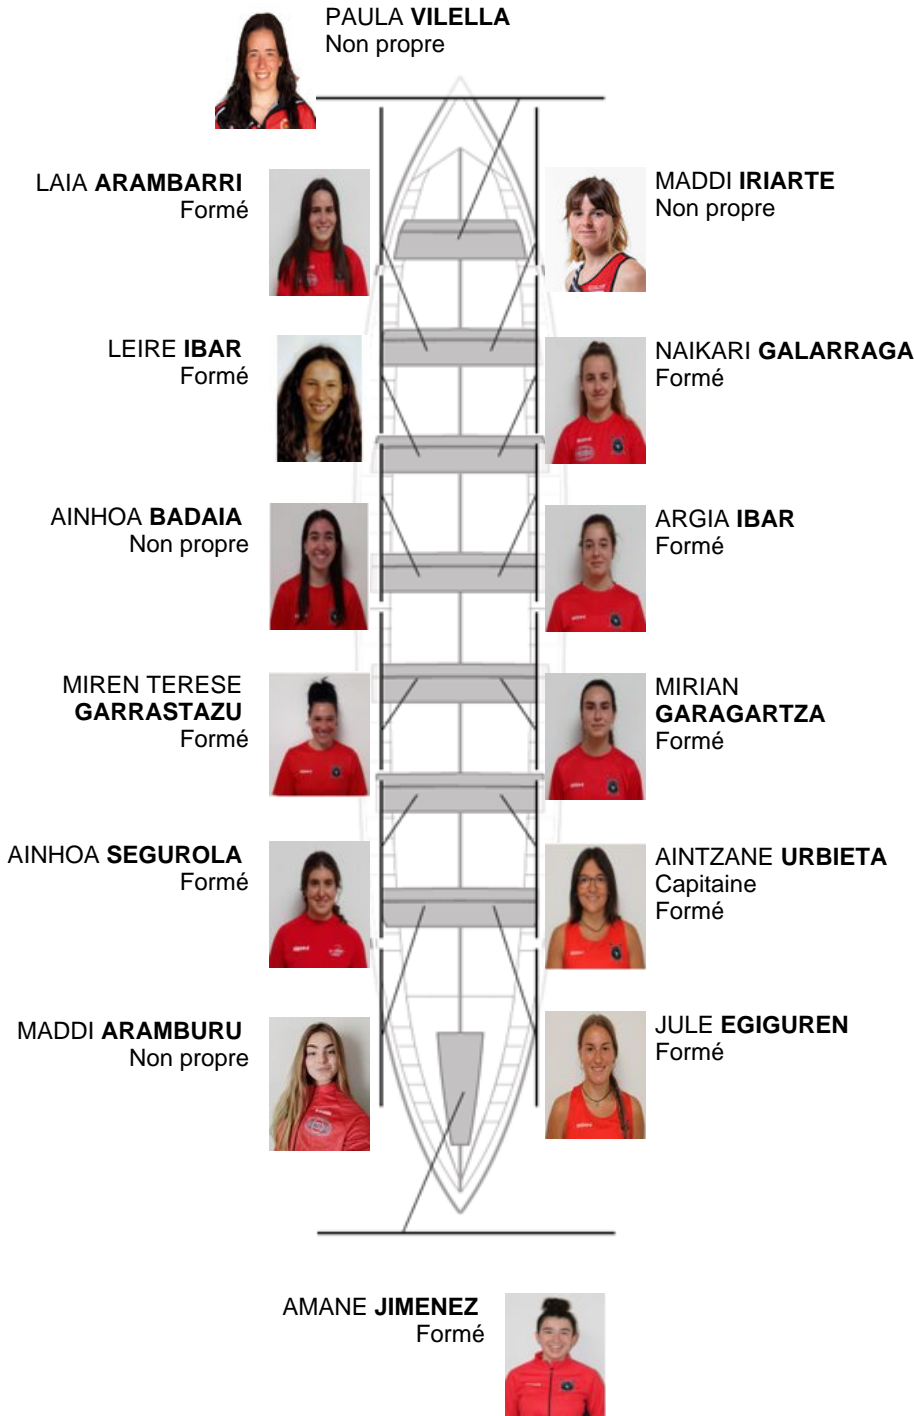

	Club	Temp	Dif	%	Points
3	ZUMAIA DELTECO	10:54,44	00:03.06	100.46%	1

Coach  
**JOSE ENRIKE  
 MANTEROLA GORRITI**

Délégué  
**LUIS MARI  
 GOIKOETXEA MUJICA**

Firma y sello

### Supleánts

Ramón  
**SERRA  
 DEKOSTEA**  
 Non propre

**Formé: 10**  
**Prope:**  
**Non propre: 4**