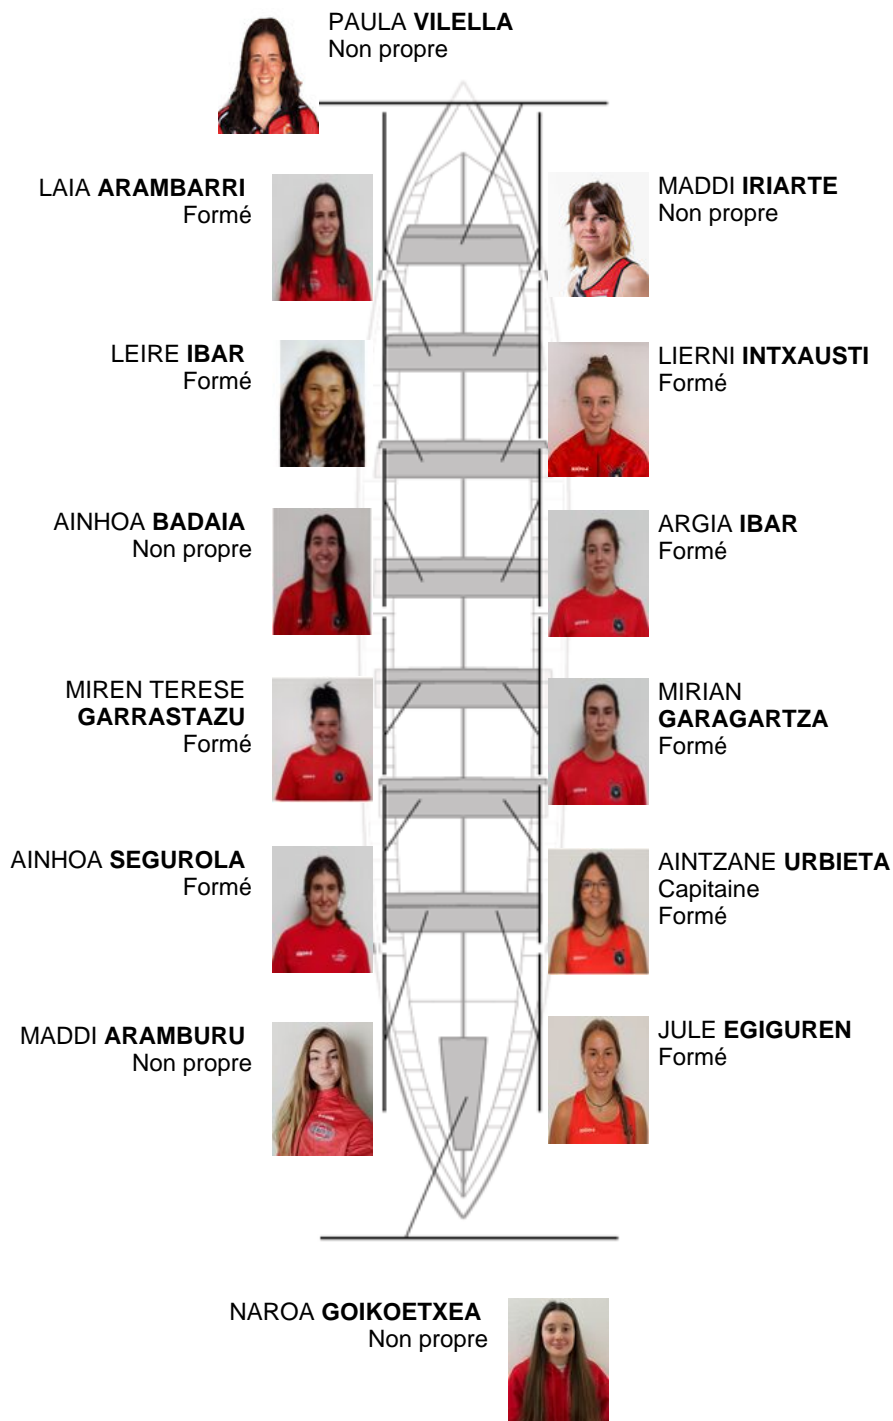

	Club	Temp	Dif	%	Points
2	ZUMAIA DELTECO	10:49,56	00:04.02	100.62%	3

Coach
**JOSE ENRIKE
 MANTEROLA GORRITI**

Délégué
**LUIS MARI
 GOIKOETXEA MUJICA**

Firma y sello

Supleánts

Ramón
**SARRENA
 GILBERGAGA**

Formé

Formé:9

Prope:

Non propre: 5