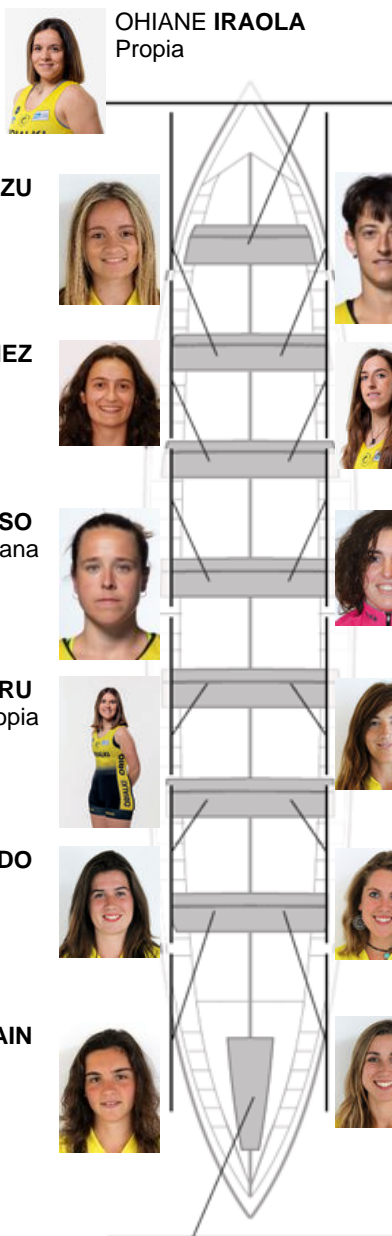

	Club	Tiempo	A favor	%	Puntos
3	ORIO ORIALKI	11:23,16	00:16.88	102.53%	6

Entrenador
KLAUDIO
ETXEBERRIA

Delegado/a
IÑAKI
AROSTEGI
MURGIONDO

Firma y sello

Suplentes

Remera
~~XXXXXXXXXX~~
SEGURA
No propia
Canterana

Canteranos:4
Propios: 8
No propios: 2

NADETH AGIRRE
Capitán
Canterana