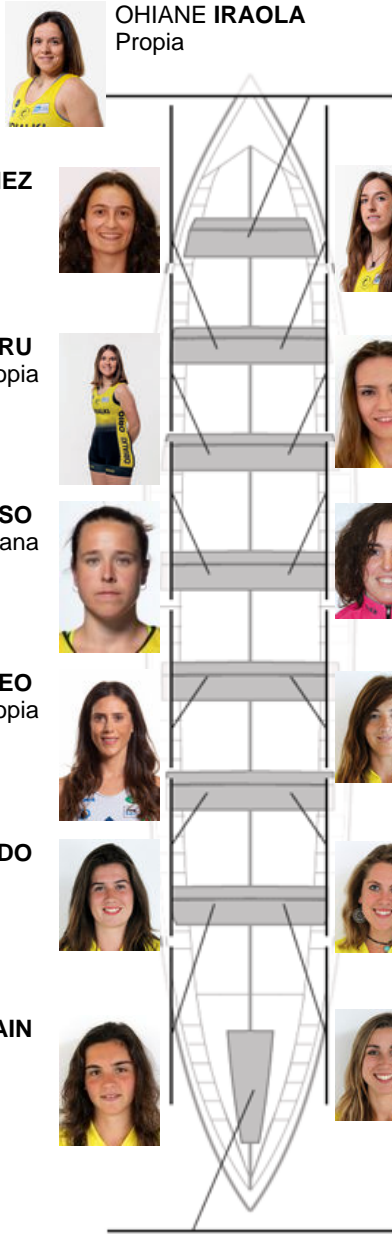

25-07-2015 / Bandera Femenina Playas de Noja - Puntuable

	Club	Tiempo	A favor	%	Puntos
3	ORIO ORIALKI	11:15,08	00:16.06	102.43%	2

Entrenador
KLAUDIO
ETXEBERRIA

Delegado/a
IÑAKI
AROSTEGI
MURGIONDO

Firma y sello

Suplentes

Remera
MIREN AIZPURU
KLAUDIO ETXEBERRIA
SEGURA
Canterana
Canterana

NADETH AGIRRE
Capitán
Canterana

Canteranos:3
Propios: 8
No propios: 3