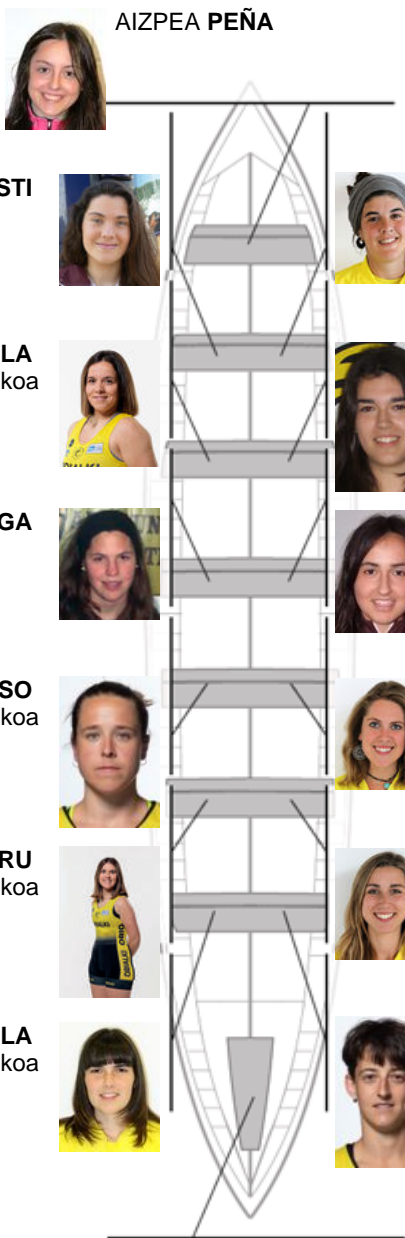

	Kluba	Denbora	Alde	%	Puntuak
4	ORIO ORIALKI	11:26,56	00:25.50	103.85%	5

Entrenatzailea  
KLAUDIO  
ETXEBERRIA

Ordezkaría  
IÑAKI  
AROSTEGI  
MURGIENDO

Firma y sello

AIZPEA PEÑA

ENEIDA URRESTI

HAIZEA ZINKUNEGI

OHIANE IRAOLA  
Ez berezkoa

OIHANE MUJICA

MIREN LARRAÑAGA

ELENA URRESTI

LUKENE LIZASO  
Harrobikoa

GRATXINA  
LERTXUNDI

MAIALEN AIZPURU  
Ez berezkoa

LIERNI GOIKOETXEA

LEIRE ARRIOLA  
Harrobikoa

ITZIAR OLASAGASTI  
Harrobikoa

NADETH AGIRRE  
Harrobikoa

### Ordezkaríak

Arraunlaria  
~~ANNA~~  
~~GURPREZA~~  
Ez berezkoa

Harrobikoak: 4

Berezkoak: 8

Ez berezkoak: 2